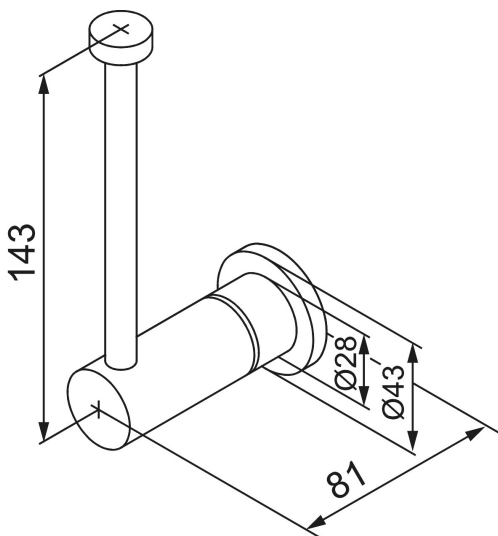

## MORA INXX II toalettrullsholder ekstra

Den ekstra toalettpapirholderen er en skarp, funksjonell løsning for deg som kanskje har liten oppbevaringsplass eller bare vil minimere detaljene i baderommet.

Som et supplement til den tradisjonelle toalettpapirholderen finnes denne holderen for ekstra papirruller. Funksjonell, pen og bygger på de samme enhetlige formene. Finnes i krom, polert og børstet messing samt i nyansene mattsvart og matthvit.

Art.no.: 521052 NRF-nummer: 4294372

Utførende: Krom

Unike funksjoner

- Med skrue og plugg