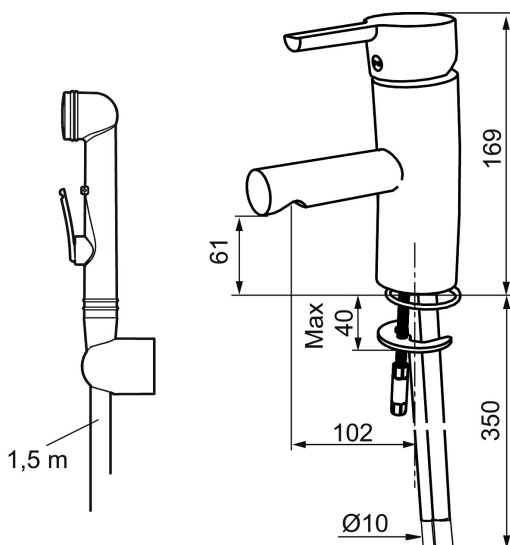

Etgrepsarmatur, Mora MMIX B5 Sanette

Mora MMIX kombinerer et formsmukt og ergonomisk design med et energieffektivt indre. Designet er præget af en kærtegnende bølgede geometri og formidler en tidløs og sammenhængende stil gennem hele serien. Vores unikke miljøkoncept EcoSafe™ ligger til grund for udviklingsarbejdet og bidrager til et lavt energiforbrug og langsigtede miljøhensyn.

Artikel-nummer: 733005 VVS: 703870104 Flow 3 bar: 6,8 l/m

Beskrivelse: Krom, tilslutning Ø10

Unikke egenskaber

Tilbageløbssikring

- Til håndvask.
- Med selvlukkende håndbruser, ophæng og 1500 mm slange.
- 102 mm fremspring.
- ESS (Energy Saving System)
- Soft Closing og keramisk kartusche.
- Indbygget temperatur- og flowbegrænsner.
- Flexible tilslutningsslanger.
- Godkendt af Svenska Reumatikerförbundet.
- Lead Free (blyfri).
- Kontraventiler.
- Hulmål Ø33,5-37 mm.
- **5 års trykgaranti.**