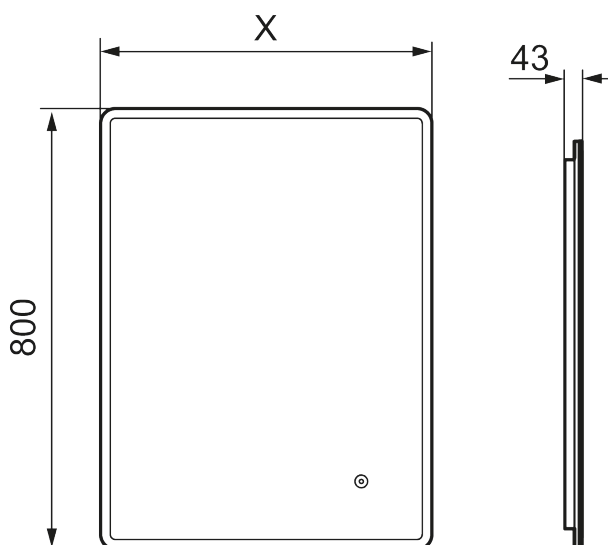

Ainutlaatuiset ominaisuudet

MORA CARA I, peili

Caran muotoilu on saman tapainen kuin Solo I -peilimme. Kosketuksella ohjattava LED-kehys on peiliä kehystävän valkoisen akryylin takana. Tilan tunnelmaa voi tehostaa säätämällä Caran valon kirkkautta ja värisävyä.

Kuvaus: 600 x 800 mm

- Valaistu kehys
- Energiatehokas LED-valo
- Kupariton lasi, jossa on turvakalvo
- Huurtumisen estotoiminto
- Valo päälle/pois koskettamalla
- Säädettävä valon lämpötila: 2 700–6 400 K
- IP 44 -sertifikaatti, CE-merkintä
- Etäisyys seinästä: 43 mm