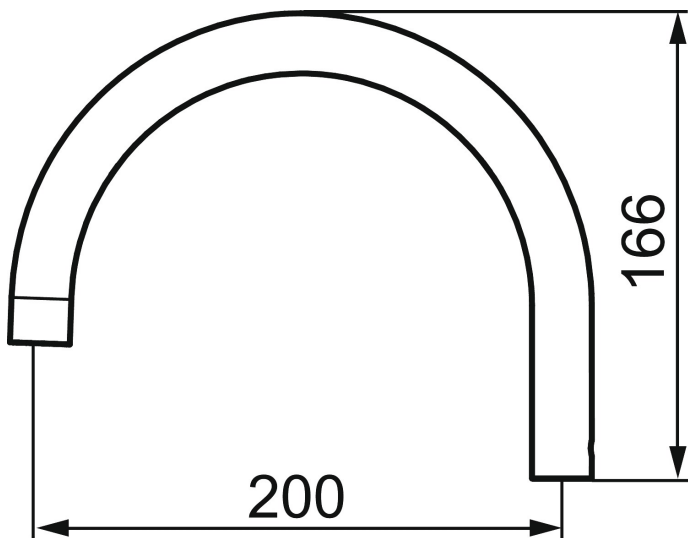

Ainutlaatuiset ominaisuudet

C-juoksuputki

Tuote-nro: 459555 **LVI:** 6561086

Kuvaus: Kromattu, C=200 mm, 12 l/min

- Mora MMIX ja Mora Cera seinäasennusmallisiin 1-ote keittiöhanoihin