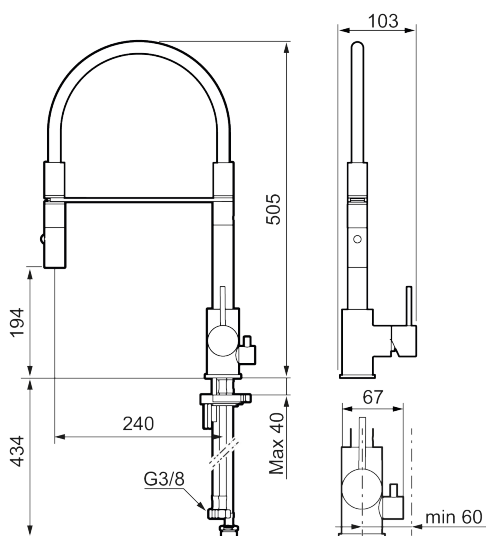

Utförande: Mattvit, med diskmaskinsavstängning

Unika egenskaper

Skyddsmodul

- Keramisk tätning
- Omställbar flödesbegränsning och temperaturspär
- Flexibla anslutningsrör i metallomspunnen Soft PEX[®], lekande G3/8
- Svängbar pip 60°, 85°, 110° eller 360°
- 2-stråligt munstycke med koncentrerad strålbild och handdusch
- Med diskmaskinsavstängning, KV ej omställbar till VV
- Hålmått Ø34-37 mm

NR.	ART.NR	RSK	BESKRIVNING
2	409702.AE	8437059	Keramikinsats
3	S600057	8387150	Munstycke, krom
3	S600057.12	8387151	Munstycke, mattsvart
3	S600057.22	8387152	Munstycke, mattvit
3	S600057.44	8387153	Munstycke, mattgrå
3	S600057.60	8387154	Munstycke, polerad mässing PVD
3	S600057.62	8387155	Munstycke, borstad mässing PVD
3	S600057.76	8387156	Munstycke, borstad nickel
4	209565.AE		Spärsegment
5	708843.AE	8295357	O-ring (15,54 x 2,62), 2 st
6	S600055		Fästdetaljer
7	S600308	8387263	Stabiliseringsstag
8	409707.AE	8394082	Diskmaskinsinsats
9	409714.AE	8441041	Pip, komplett, krom
9	409714.12AE	8441042	Pip, komplett, mattsvart
9	409714.22AE	8441043	Pip, komplett, mattvit
9	409714.44AE	8441044	Pip, komplett, mattgrå
9	409714.60AE	8441045	Pip, komplett, polerad mässing PVD
9	409714.62AE	8441046	Pip, komplett, borstad mässing PVD
9	409714.76AE	8441047	Pip, komplett, borstad nickel
10	S600231		Pipnippel, komplett