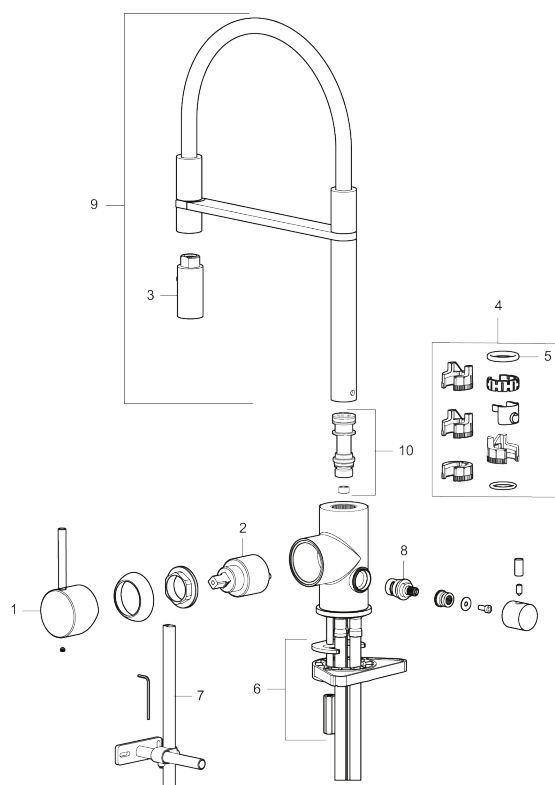

PRODUKTBESKRIVNING

INXX II miniprofi köksblandare

Med en tålig mattvit nyans och moderna uttryck är INXX II miniprofi en iögonfallande hög blandare som passar perfekt i en öppen köksmiljö. Blandaren är testad och godkänd utifrån de byggregler som finns och är energieffektiv, vilket innebär att den ger en lägre vatten- och energiförbrukning utan att ge avkall på komforten.

Om serien

INXX II är en elegant och tidlös serie i en palett av noga utvalda nyanser. Kombinationen av hög kvalitet, sober design och skön komfort gör den till den ultimata serien.

Art.nr: 272091.22CA

RSK: 8311286

Reservdelslista

NR.	ART.NR	RSK	BESKRIVNING
1	409700.AE	8394069	Spak, komplett, krom
1	409700.12AE	8394070	Spak, komplett, mattsvart
1	409700.22AE	8394071	Spak, komplett, mattvit
1	409700.44AE	8394072	Spak, komplett, mattgrå
1	409700.60AE	8394073	Spak, komplett, polerad mässing PVD
1	409700.62AE	8394074	Spak, komplett, borstad mässing PVD
1	409700.76AE	8394075	Spak, komplett, borstad nickel