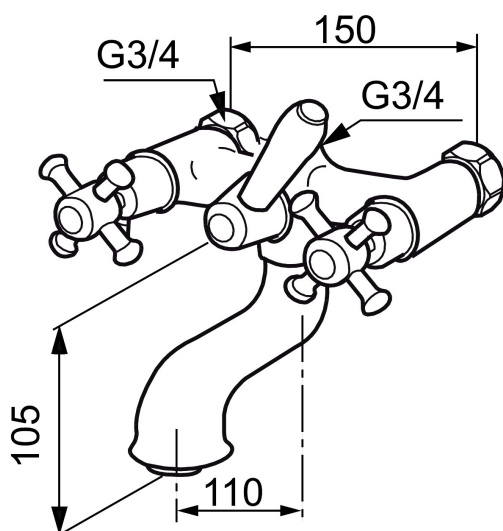

Unike funksjoner

MORA CLASSIC togrepsbatteri

Mora Classic er en eksklusiv serie vannkraner som ivaretar de gamle designidealene med de runde og kraftige formene. Alle deler er fremstilt i metall, med ekte Morakvalitet. I tillegg til komfort og trygghet gir et Mora Classic badekarbatteri deg detaljen som skaper helheten på badet ditt. Keramisk tetning er standard. Moderne teknikk i klassisk tapning når den er som best.

Art.no.:	NRF-nummer:	Flow 3 bar: 27,8
700631.0065	4291934	l/m
Utførende: Krom/Gull		

- For Mora Classic Family takdusj
- Med vender, kar/dusj

PRODUKTBESKRIVNING

MORA CLASSIC togrepsbatteri

Mora Classic er en eksklusiv serie vannkraner som ivaretar de gamle designidealene med de runde og kraftige formene. Alle deler er fremstilt i metall, med ekte Morakvalitet. I tillegg til komfort og trygghet gir et Mora Classic badekarbatteri deg detaljen som skaper helheten på badet ditt. Keramisk tetning er standard. Moderne teknikk i klassisk tapning når den er som best.

Art.no.: 700631.0065

NRF-nummer: 4291934

Reservedelsliste

NR.	ART. NO.	NRF-NUMMER	BESKRIVELSE
1	130802.AE	4294691	Hånddusj, krom
2	139835.AE	4294433	Dusjslange, 1,75 m, krom
3	S600075		Nippelmuffe med tilbakeslavsventil
4	708141.AE	4295854	Spak til sjalter
5	708143.AE	4295856	Stempel til sjalter
6	708142.AE	4295855	Sjalter
7	708339		Utløpstut for badekarbatteri
8	131328.AE	4296505	Strålesamler M28 utv., 24–26 l/min ved 3 bar, krom
9	640000.AE		Overgangsnippel G1/2 utv- G3/4 innv med pakning
10	708147.AE	4295802	Overdel med ratt komplett, keramisk tettning
11	708137.AE	4295851	Ratt, komplett med skrue og dekkebrikke (VV+KV)
12	719109.AE	4295803	Keramisk overdel G1/2 uten ratt
13	130804.AE	4294731	Veggholder for hånddusj, krom
14	708135.AE	4296507	Skrue og dekkebrikke (VV+KV) krom
14	708135.65AE		Skrue og dekkebrikke (VV+KV) gull