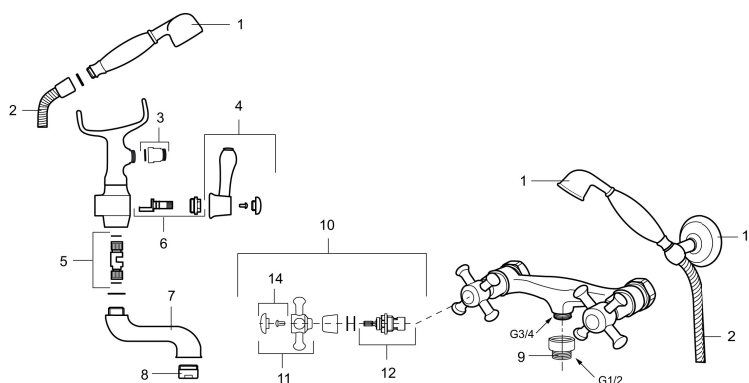

Unike funksjoner

MORA CLASSIC togrepsbatteri

Mora Classic er en eksklusiv serie vannkraner som ivaretar de gamle designidealene med de runde og kraftige formene. Alle deler er fremstilt i metall, med ekte Morakvalitet. I tillegg til komfort og trygghet gir et Mora Classic badekarbatteri deg detaljen som skaper helheten på badet ditt. Keramisk tetning er standard. Moderne teknikk i klassisk tapning når den er som best.

Art.no.:	NRF-nummer:	Flow 3 bar: 27,8
700631.0065	4291934	l/m
Utførende: Krom/Gull		

- For Mora Classic Family takdusj
- Med vender, kar/dusj

PRODUKTBESKRIVNING

MORA CLASSIC togrepsbatteri

Mora Classic er en eksklusiv serie vannkraner som ivaretar de gamle designidealene med de runde og kraftige formene. Alle deler er fremstilt i metall, med ekte Morakvalitet. I tillegg til komfort og trygghet gir et Mora Classic badekarbatteri deg detaljen som skaper helheten på badet ditt. Keramisk tetning er standard. Moderne teknikk i klassisk tapning når den er som best.

Art.no.: 700631.0065

NRF-nummer: 4291934

Reservedelsliste

NR.	ART. NO.	NRF-NUMMER	BESKRIVELSE
1	130802.AE	4294691	Hånddusj, krom
2	139835.AE	4294433	Dusjslange, 1,75 m, krom
3	S600075		Nippelmuffe med tilbakeslavsventil
4	708141.AE	4295854	Spak til sjalter
5	708143.AE	4295856	Stempel til sjalter
6	708142.AE	4295855	Sjalter
7	708339		Utløpstut for badekarbatteri
8	131328.AE	4296505	Strålesamler M28 utv., 24–26 l/min ved 3 bar, krom
9	640000.AE		Overgangsnippel G1/2 utv- G3/4 innv med pakning
10	708147.AE	4295802	Overdel med ratt komplett, keramisk tettning
11	708137.AE	4295851	Ratt, komplett med skrue og dekkebrikke (VV+KV)
12	719109.AE	4295803	Keramisk overdel G1/2 uten ratt
13	130804.AE	4294731	Veggholder for hånddusj, krom
14	708135.AE	4296507	Skrue og dekkebrikke (VV+KV) krom
14	708135.65AE		Skrue og dekkebrikke (VV+KV) gull