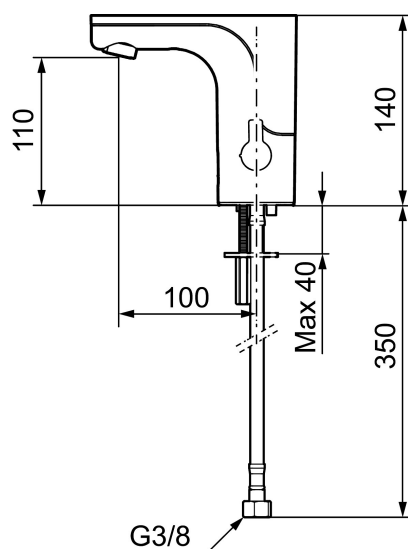

Unike funksjoner

Tilbakeslagssikring

MORA MMIX tronic servantbatteri, batteridrift

Sensorstyrte blandebatterier er vi vant til på offentlige miljøer, men blir nå mer og mer vanlig i private hjem. Mora MMIX Tronic er en ny generasjon svensk-utviklede berøringsfrie kraner med all teknikken integrert i batterihuset. Foruten å være svært enkel å bruke og sparer både vann og energi, så gjør den automatiske kalibreringen av sensoren det like enkelt å installere som en vanlig servantkran. Temperaturen stilles enkelt på spaken på siden av batterikroppen som er godt synlig, som også går å sperre mot maks varmtvannstemperatur som en skollingsbeskyttelse, eller helt fjerne når du ønsker en forhåndsinnstilt temperatur. For å hindre stillestående vann som kan årsake veksten av bakterier i vannledningene finnes en programmerbar funksjon.

Art.no.: 720080.LD3 **Flow 3 bar:** 3,0 l/m

Utførende: Krom, batteridrift (inkl. batteri 6V), 3 l/min ved 2–6 bar, LEED-tilpasset

- Mykstengende
- Med temperaturspak, batteridrift (inkl. batteri 6V)
- Vandalsikker i metall, også kåpen
- Mora Eco konstantvannmengde
- Tappetidbegrensning hindrer oversvømming
- Tappefunksjon 30 sek. via sensor
- Avstengning av vannmengde i 60 sek. via sensor (anvendes f. eks. ved rengjøring)
- Lavt strømforbruk - lang livslengde
- Kan gjennomspyles med hettvann for legionella sanering
- IP klasse sensor, IP67
- Miljøvennlig materiale, Lead Free (blyfri) og nikkelfri
- Med tilbakeslagsventiler etter standard EN 1717

Installasjon:

- Enkel installasjon og service
- Avtagbart temperaturspak som kan erstattes med et medfølgende lokk

- Samtlige modeller kan tilpasses for batteri- eller nettdrift 12V AC/DC
- Ved nettdrift bruk adaptersett MA S600147
- Automatisk justering av sensoravstand
- Fleksible Soft PEX[®]-rør med 3/8" mutter
- Hulltagning Ø33,5-37 mm