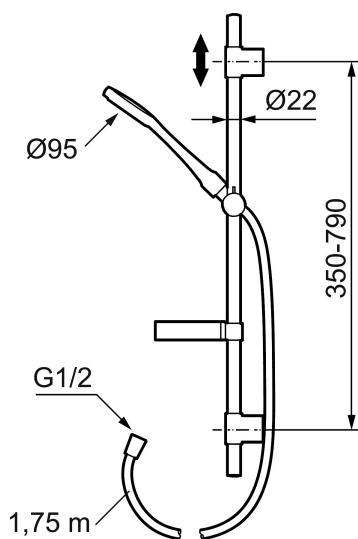

## MORA CERA S5 dusjgarnityr

Et bad er et sted for nytelse og avkobling. Spar energi uten å anstrenge deg, beskytt deg mot temperatursvingninger, unn deg en ekstra lang dusj uten dårlig samvittighet. Mora Cera gir deg alt dette.

**Art.no.:** 130316 **NRF-nummer:** 4294172 **Flow 3 bar:** 10,0 l/m

**Utførende:** Krom, komfortvannmengde ved 6 l/min og ca maks 10 l/min

- Metallslange 1,75 m, PVC/BPA-fri innerslange
- Såpeskål
- Hånddusj med svivel
- Med antikalksystem "Easy Clean"
- Velgbar anslutning med/uten luftinnblanding
- Luftinnblanding gir komfortvannmengde ved 6 l/min