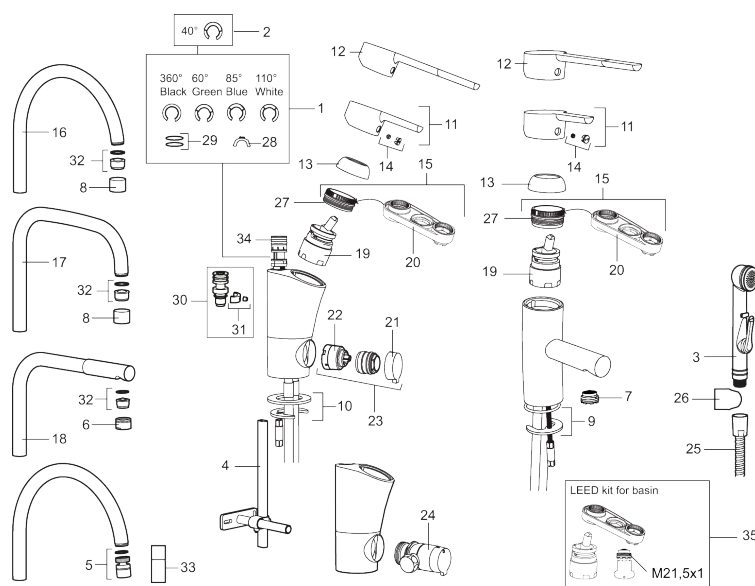

PRODUKTBESKRIVELSE

Etgrepsarmatur, Mora MMIX B5 Sanette

Mora MMIX kombinerer et formsmukt og ergonomisk design med et energieffektivt indre. Designet er præget af en kærtegnende bølgede geometri og formidler en tidløs og sammenhængende stil gennem hele serien. Vores unikke miljøkoncept EcoSafe™ ligger til grund for udviklingsarbejdet og bidrager til et lavt energiforbrug og langsigtede miljøhensyn.

Artikel-nummer: 733005.CA **VVS:** 703870304

Reservedelsliste

NR.	ART.NO	VVS	BESKRIVELSE
1	209524.AE	745148369	Svingtuds begrænsningssæt
2	209543.AE	745148373	Svingtuds begrænsningssæt 40°
3	S600206		Selvlukkende håndbruser, krom
4	409340.AE		Stabiliseringssæt
5	409380.AE		Strålsamler M22 indv, med kugleled, 7–9 l/min ved 3 bar
6	131415.AE		Perlatorhylster M24 udv., 15 mm, krom
7	409382.AE		Strålsamler M21,5 udv., 7–9 l/min ved 3 bar
7	409385.AE		Strålsamler M21,5 udv., 5 l/min ved 2–6 bar
7	S600228		Strålsamler M21,5 udv., 3 l/min ved 2–6 bar
8	131410.AE		Perlatorhylster M22 indv.
9	409387.AE	745148398	Bespændingssæt. Til håndvask
10	409388.AE	745148397	Bespændingssæt. Til køkkenvask
11	409389.AE	745148401	Greb, komplet