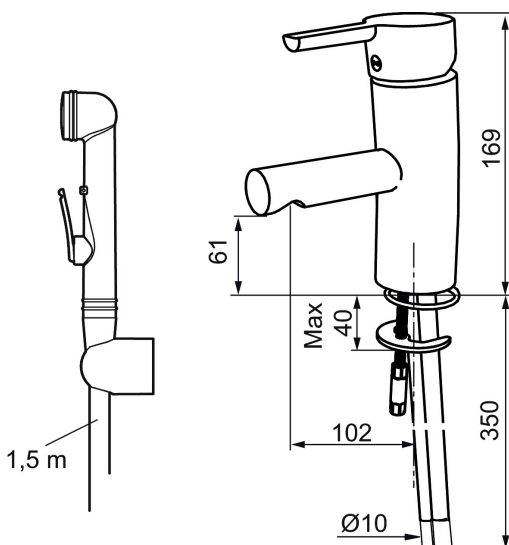

Artikel-nummer:  
733005.CA

VVS:  
703870304

Flow 3 bar: 6,8  
l/m

Beskrivelse: Krom, konstant flow ved 2-6 bar, tilslutning Ø10

### Tilbageløbssikring

- Til håndvask.
- Med selvlukkende håndbruser, ophæng og 1500 mm slange.
- 102 mm fremspring.
- ESS (Energy Saving System)
- Soft Closing og keramisk kartusche.
- Indbygget temperatur- og flowbegrænser.
- Flexible tilslutningslanger.
- Godkendt af Svenska Reumatikerförbundet.
- Lead Free (blyfri).
- Kontraventiler.
- Hulmål Ø33,5-37 mm.
- **5 års trykgaranti.**