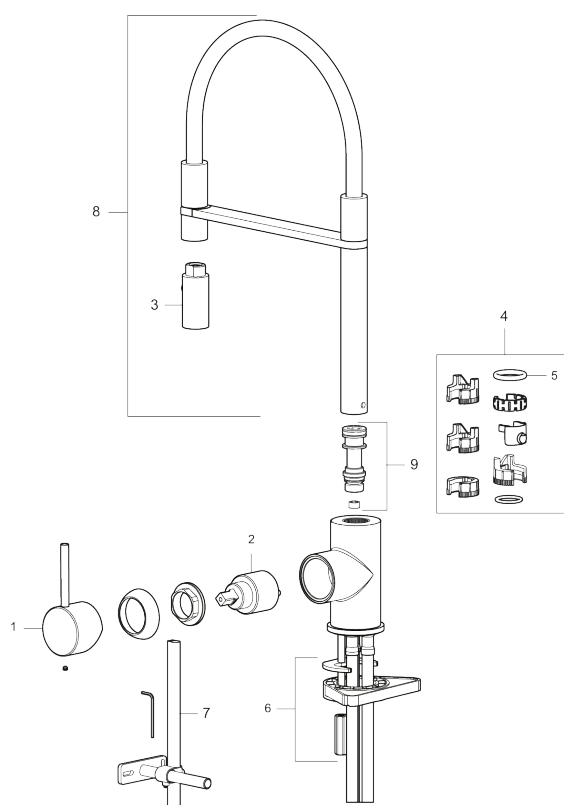

PRODUKTBESKRIVNING

MORA INXX II miniprofi köksblandare

Med den moderna hållbara nyansen polerad mässing och moderna uttryck är INXX II miniprofi en iögonfallande hög blandare som passar perfekt i en öppen köksmiljö. Blandaren är testad och godkänd utifrån de byggregler som finns och är energieffektiv, vilket innebär att den ger en lägre vatten- och energiförbrukning utan att ge avkall på komforten.

Om serien

INXX II är en elegant och tidlös serie i en palett av noga utvalda nyanser. Kombinationen av hög kvalitet, sober design och skön komfort gör den till den ultimata serien.

Art.nr: 272081.60CA

RSK: 8311280

Reservdelsslista

NR.	ART.NR	RSK	BESKRIVNING
1	409700.AE	8394069	Spak, komplett, krom
1	409700.12AE	8394070	Spak, komplett, mattsvart
1	409700.22AE	8394071	Spak, komplett, mattvit
1	409700.44AE	8394072	Spak, komplett, mattgrå
1	409700.60AE	8394073	Spak, komplett, polerad mässing PVD
1	409700.62AE	8394074	Spak, komplett, borstad mässing PVD