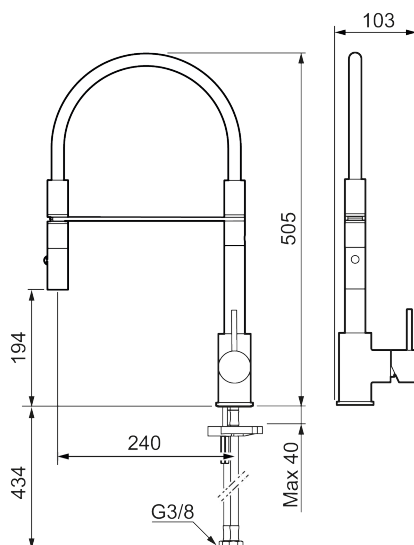

### Unika egenskaper

Skyddsmodul **EB**

- Keramisk tätning
- Omställbar flödesbegränsning och temperaturspär
- Eco (energi- och vattenbesparande konstantflödesstrålsamlare, 6 l/min vid 2–6 bar)
- Flexibla anslutningsrör i metallomspunnen Soft PEX<sup>®</sup>, lekande G3/8
- Svängbar pip 60°, 85°, 110° eller 360°
- Hålmått Ø34-37 mm