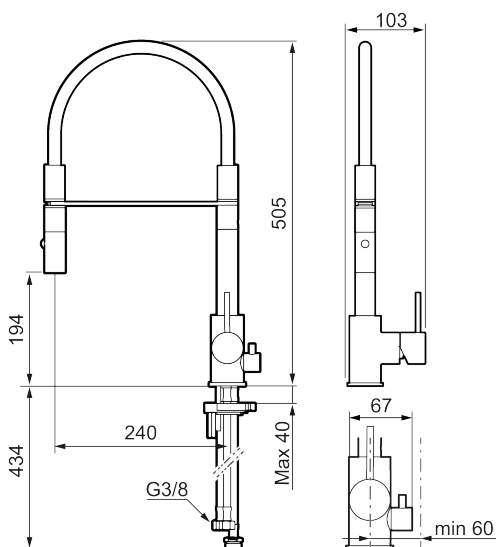

Utförande: Borstad nickel, med diskmaskinsavstängning

Unika egenskaper

Skyddsmodul EB

- Keramisk tätning
- Omställbar flödesbegränsning och temperaturspär
- Eco (energi- och vattenbesparande konstantflödesstrålsamlare, 6 l/min vid 2–6 bar)
- Flexibla anslutningsrör i metallomspunnen Soft PEX®, lekande G3/8
- Svängbar pip 60°, 85°, 110° eller 360°
- Med diskmaskinsavstängning, KV ej omställbar till VV
- Hålmått Ø34-37 mm

NR.	ART.NR	RSK	BESKRIVNING
1	409700.76AE	8394075	Spak, komplett, borstad nickel
2	409702.AE	8437059	Keramikinsats
3	S600057	8387150	Munstycke, krom
3	S600057.12	8387151	Munstycke, mattsvart
3	S600057.22	8387152	Munstycke, mattvit
3	S600057.44	8387153	Munstycke, mattgrå
3	S600057.60	8387154	Munstycke, polerad mässing PVD
3	S600057.62	8387155	Munstycke, borstad mässing PVD
3	S600057.76	8387156	Munstycke, borstad nickel
4	209565.AE		Spärrsegment
5	708843.AE	8295357	O-ring (15,54 x 2,62), 2 st
6	S600055		Fästdetaljer
7	409340.AE	8531598	Stabiliseringssats
8	409707.AE	8394082	Diskmaskinsinsats
9	409714.12AE	8441042	Pip, komplett, mattsvart
9	409714.22AE	8441043	Pip, komplett, mattvit
9	409714.44AE	8441044	Pip, komplett, mattgrå
10	S600231		Pipnippel, komplett