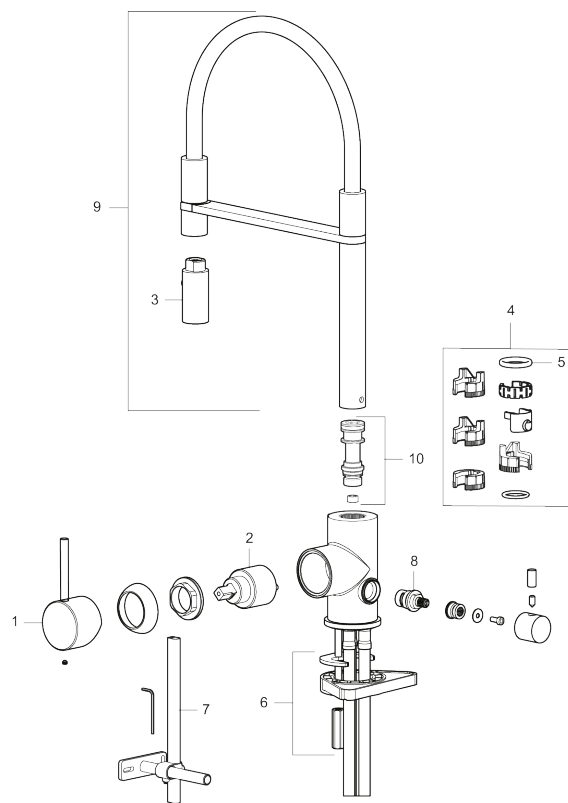

PRODUKTBESKRIVNING

MORA INXX II miniprofi köksblandare

Med den eleganta hållbara nyansen borstad nickel och moderna uttryck är INXX II miniprofi en iögonfallande hög blandare som passar perfekt i en öppen köksmiljö. Blandaren är testad och godkänd utifrån de byggregler som finns och är energieffektiv, vilket innebär att den ger en lägre vatten- och energiförbrukning utan att ge avkall på komforten.

Om serien

INXX II är en elegant och tidlös serie i en palett av noga utvalda nyanser. Kombinationen av hög kvalitet, sober design och skön komfort gör den till den ultimata serien.

Art.nr: 272091.76CA

RSK: 8311290

Reservdelstlista

NR.	ART.NR	RSK	BESKRIVNING
1	409700.AE	8394069	Spak, komplett, krom
1	409700.12AE	8394070	Spak, komplett, mattsvart
1	409700.22AE	8394071	Spak, komplett, mattvit
1	409700.44AE	8394072	Spak, komplett, mattgrå
1	409700.60AE	8394073	Spak, komplett, polerad mässing PVD
1	409700.62AE	8394074	Spak, komplett, borstad mässing PVD