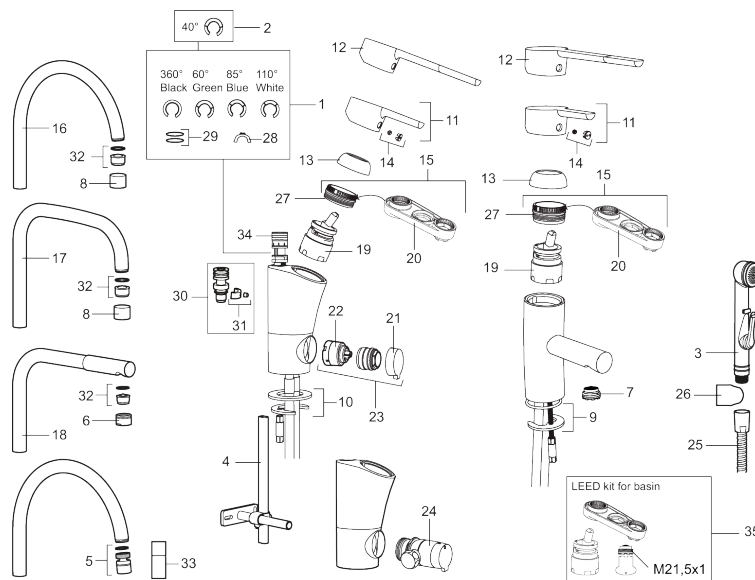

MORA MMIX K5 Spültisch- Einhebelmischer

Die Armaturenserie Mora MMix verbindet attraktives skandinavisches Design mit anspruchsvollster Mora-Technologie.

Ihr Leistungsspektrum ist einzigartig: Sie spart Wasser und Energie, verhindert die Entstehung von Druckstößen im Trinkwassernetz und bietet aufgrund ihrer besonderen Kartuschen-Technologie eine besondere Leichtgängigkeit und eine lange Lebensdauer.

Die Variante mit integriertem Absperrventil ermöglicht den Anschluss von Geschirrspülmaschine, Waschmaschine oder ähnlichen Geräten. Damit wird die sichere und komfortable Absperrung des Wasserzulaufs für diese Geräte möglich.

: 732151.TT

1	S600299	Dichtungs- und Begrenzungssatz
2	209543.AE	Sperre 40°
3	S600206	Selbstschliessende Handbrause, chrom
4	S600308	Stabilisierungssatz
5	S600314	Strahlregler mit Kugelgelenk M22 innen, 7–9 l/min von 300 kPa
6	131415.AE	Gehäuse M24 außen, 15 mm, Chrom
7	S600312	Strahlregler M21,5 außen, 7–9 l/min von 300 kPa
7	409385.AE	Strahlregler M21,5 außen, 5 l/min von 200–600 kPa
7	S600228	Strahlregler M21,5 außen, 3 l/min von 200–600 kPa
8	131410.AE	Gehäuse M22 innen
9	S600160	Befestigung, Waschtischarm.