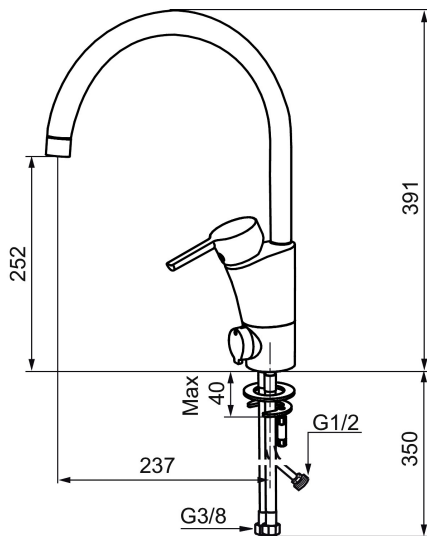

## MORA MMIX K5 Spültisch-Einhebelmischer

Die Armaturenserie Mora MMix verbindet attraktives skandinavisches Design mit anspruchsvollster Mora-Technologie.

Ihr Leistungsspektrum ist einzigartig: Sie spart Wasser und Energie, verhindert die Entstehung von Druckstößen im Trinkwassernetz und bietet aufgrund ihrer besonderen Kartuschen-Technologie eine besondere Leichtgängigkeit und eine lange Lebensdauer.

Die Variante mit integriertem Absperrventil ermöglicht den Anschluss von Geschirrspülmaschine, Waschmaschine oder ähnlichen Geräten. Damit wird die sichere und komfortable Absperrung des Wasserzulaufs für diese Geräte möglich.

: 732151.TT Flow 3 bar: 13,6 l/m

Ausführung: Chrom, mit Turbo Jet

- Mit Geräteanschlussventil (Umstellung warm/kalt möglich)
- ESS (Energie-Spar-System)
- Mit Soft Closing zur Vermeidung von Druckstößen
- Einstellbare Mengen- und Temperaturbegrenzung
- Flexible Anschlussschläuche Soft-PEX®
- Schwenkbarer Auslauf, Schwenkbegrenzung 60°, 85°, 110° oder 360°
- Lead Free (Bleifrei gem. Trinkwasserverordnung)
- Lochdurchmesser Ø32-37 mm