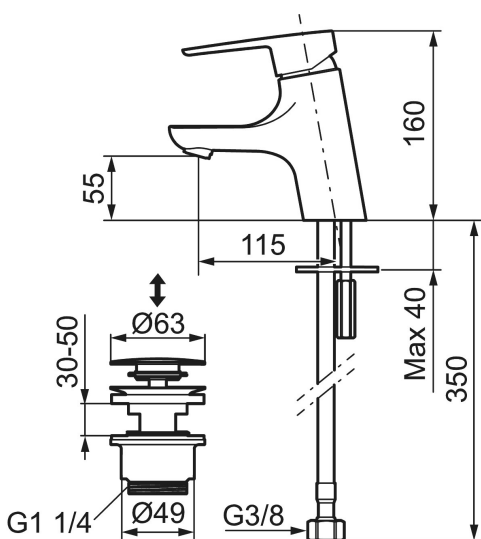

Unikke egenskaber

Tilbageløbssikring 

Etgrebsarmatur, Mora Cera B5

Et badeværelse er et sted for afkobling, nydelse og nyttiggørelse, så fyld det med den rette stemning. Spar energi uden at anstrenge dig. Mora Cera fylder dit badeværelse med kvalitet på mange måder.

Artikel-nummer: 243071.CA VVS: 702171204 Flow 3 bar: 4,8 l/m

Beskrivelse: Krom, tilslutning G3/8

- Til håndvask.
- Bundventil med klikfunktion.
- 115 mm fremspring.
- ESS (Energy Saving System)
- Soft Closing og keramisk kartusche.
- Indbygget temperatur- og flowbegrænser.
- Eco (Energi- og vandbesparende konstantvandstrømsperlator 5 l/min) ved 2-6 bar.
- Flexible tilslutningsslanger.
- Godkendt af Svenska Reumatikerförbundet.
- Hulmål Ø33,5-37 mm.
- 5 års trykgaranti.