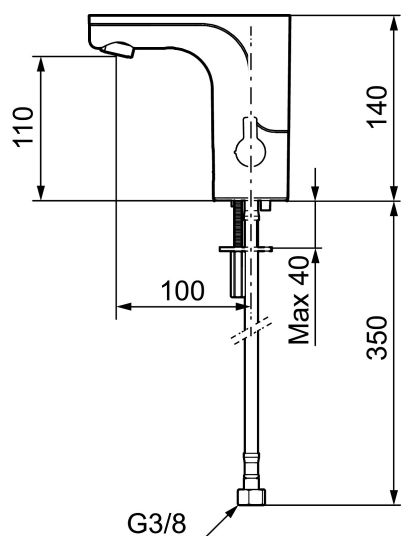

MORA MMIX tronic servantbatteri, batteridrift

Sensorstyrte blandebatterier er vi vant til på offentlige miljøer, men blir nå mer og mer vanlig i private hjem. Mora MMIX Tronic er en ny generasjon svensk-utviklede berøringsfrie kraner med all teknikken integrert i batterihuset. Foruten å være svært enkel å bruke og sparer både vann og energi, så gjør den automatiske kalibreringen av sensoren det like enkelt å installere som en vanlig servantkran. Temperaturen stilles enkelt på spaken på siden av batterikroppen som er godt synlig, som også går å sperre mot maks varmtvannstemperatur som en skollingsbeskyttelse, eller helt fjerne når du ønsker en forhåndsinnstilt temperatur. For å hindre stillestående vann som kan årsake veksten av bakterier i vannledningene finnes en programmerbar funksjon.

Art.no.: 720080.60 **NRF-nummer:** 4290087 **Flow 3 bar:** 5,0 l/m
Utførende: Polert messing PVD, batteridrift (inkl. batteri 6V)

Unike funksjoner

Tilbakeslagssikring

- Mykstengende
- Med temperaturspak, batteridrift (inkl. batteri 6V)
- Vandalsikker i metall, også kåpen
- Mora Eco konstantvannmengde
- Tappetidbegrensning hindrer oversvømming
- Tappefunksjon 30 sek. via sensor
- Avstengning av vannmengde i 60 sek. via sensor (anvendes f. eks. ved rengjøring)
- Lavt strømforbruk - lang livslengde
- Kan gjennomspyles med hettvann for legionella sanering
- IP klasse sensor, IP67
- Miljøvennlig materiale, Lead Free (blyfri) og nikkelfri
- Med tilbakeslagsventiler etter standard EN 1717

- Fleksible Soft PEX[®]-rør med 3/8" mutter
- Hulltagning Ø33,5-37 mm

Innstillinger:

- Stillbar temperaturbegrensning
- Programmerbar funksjon for hygienespyling
- Velgbar tappetid