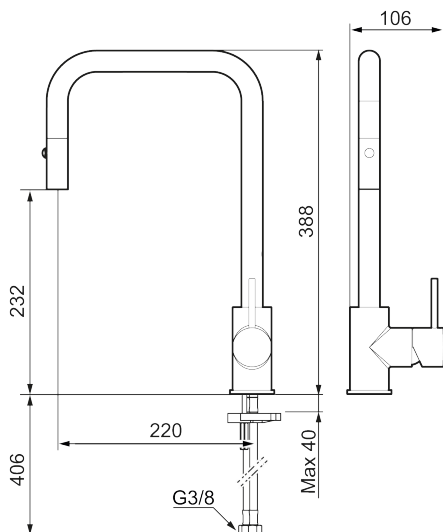

MORA INXX II pullout keittiöhana pk-venttiilein

INXX II soft -hanan kulutusta kestävä mattamusta sävy ja lempeä muotokieli tuovat keittiöön ylellistä ja tyylikästä estetiikkaa.

Hanassa on kätevä ulos vedettävä käsisuihku, jossa voi valita tavallisen vesivirran tai suihkun. Virtaus palaa normaaliksi, kun hana suljetaan.

Hanan huomaamattomassa astianpesukoneen vedensyötön katkaisussa on sähköinen ohjaus, joka katkaisee astianpesukoneen vedensyötön 4 tai 12 tuntia aktivoinnista.

Tuote-nro: 272041.12CA **LVI:** 6261293 **Flow 3 bar:** 5,9 l/m

Kuvaus: Mattamusta, integroidulla elektronisella pesukoneventtiilillä

Ainutlaatuiset ominaisuudet

- Ulosvedettävä huuhtelusuutin 2 eri virtaamakuviolla (pore ja huuhtelu)
- Keraaminen säätökasetti: pitkä käyttöikä
- Lämpötilan- ja vesimäärän esisääto
- Juoksuputken rajoitus 130°, sovitettavissa erilaisiin tiskialtaisiin
- Joustavat Soft PEX®- liitosletkut 3/8" liitosmutterilla
- Integroidulla elektronisella pesukoneventtiilillä, automaattinen sammutus 4 tai 12 tunnin kuluttua
- Imusuojattu EU- standardin EN1717 mukaan
- Asennusreikä Ø34-37 mm