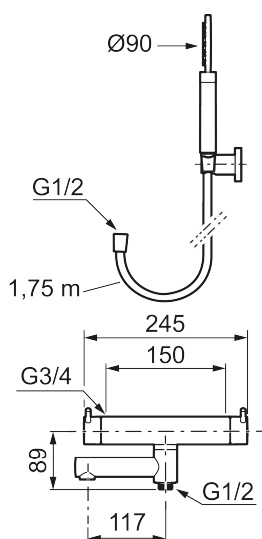

Utförande: Borstad mässing PVD, 150 c/c

### Unika egenskaper

Skyddsmodul **EB**

- OBS! 150 c/c
- Med handdusch, upphängare och metallomspunnen slang 1750 mm, PVC- och BPA-fri innerslang
- Utloppspip med inbyggd omkastare
- Tryckbalanserad termostatsats
- Säkerhetsspärr 38°
- Eco-stopp
- Piputsprång med väggbricka 176 mm
- Ansl. inv. G3/4
- Återströmningsskydd enligt EU-standard SS-EN 1717