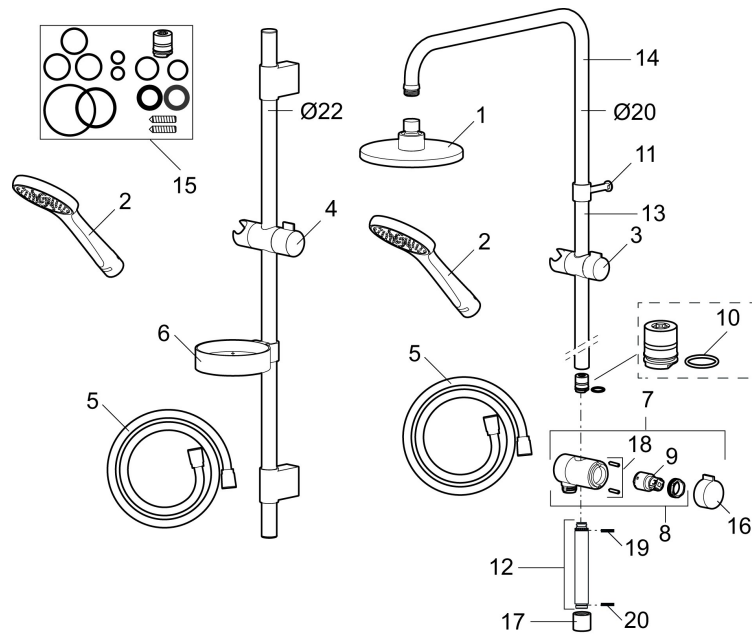

MORA CERA S5 glijstangcombinatie

Artikelnummer: 130316 **Flow 3 bar:** 10,0 l/m

Omschrijving: Chroom, comfortabel sproeipatroon bij 6 l/min, max. volumestroom 10 l/min

- Handdouche met anti-kalk sproeiplateau met lucht toevoeging geeft een comfortabel sproeipatroon bij 6 l/min
- Keuze uit sproeipatroon met/zonder lucht toevoeging
- Met zeepschaal
- Met verstelbare wandbevestiging voor gebruik op bestaande schroefgaten

Unieke karaktereigenschappen

PRODUCTOMSCHRIJVING

MORA CERA S5
glijstangcombinatie

Artikelnummer: 130316

Onderdelen lijst

NR.	ARTIKELNR.	OMSCHRIJVING
	139912.AE	Beugel 18, 20, 22 mm. voor zeepschaal 409416
1	209555	Hoofddouche 150 mm
2	130370	Handdouche
3	409418.AE	Handdouchehouder voor 20 mm glijstang
4	130363.AE	Glijstang voor 22 mm glijstangen
5	S600310	Doucheslang 1750 mm
6	409416	Zeepschaal voor 18, 20 en 22 mm glijstangen
7	409422	Omstel compleet
8	409430.AE	Omstel
9	S600321	Bovendeel
10	639173.AE	Dichting (2 stuks)
11	139906.AE	Bevestigingsclip voor glijstang
12	209549.AE	Aansluitstuk
13	209548.AE	Onderste deel glijstang
14	209550.AE	Bovenste deel glijstang
15	409425.AE	Reparatieset voor Mora douchecombinatie

NR.	ARTIKELNR.	OMSCHRIJVING
16	409443.AE	Knop voor omstelrichting
17	209291.AE	Overgangsnippel G1/2 x M18x1
18	139812.AE	Schroef M5x20
19	309246.AE	O-ring (13,1 x 1,6)
20	609029.AE	O-ring (16,1 x 1,6)