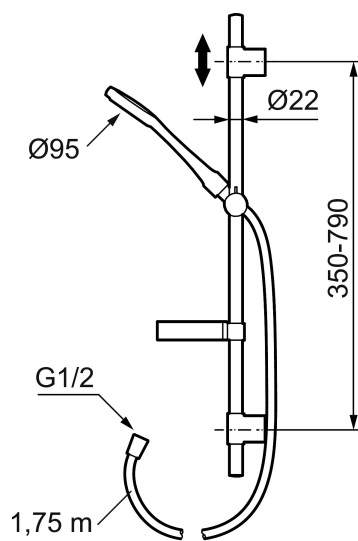

MORA CERA S5 glijstangcombinatie

Artikelnummer: 130316 **Flow 3 bar:** 10,0 l/m

Omschrijving: Chroom, comfortabel sproeipatroon bij 6 l/min, max. volumestroom 10 l/min

- Handdouche met anti-kalk sproeiplateau met lucht toevoeging geeft een comfortabel sproeipatroon bij 6 l/min
- Keuze uit sproeipatroon met/zonder lucht toevoeging
- Met zeepschaal
- Met verstelbare wandbevestiging voor gebruik op bestaande schroefgaten

Unieke karaktereigenschappen

PRODUCTOMSCHRIJVING

MORA CERA S5
glijstangcombinatie

Artikelnummer: 130316

Onderdelen lijst

NR.	ARTIKELNR.	OMSCHRIJVING
	139912.AE	Beugel 18, 20, 22 mm. voor zeepschaal 409416
1	209555	Hoofddouche 150 mm
2	130370	Handdouche
3	409418.AE	Handdouchehouder voor 20 mm glijstang
4	130363.AE	Glijstang voor 22 mm glijstangen
5	S600310	Doucheslang 1750 mm
6	409416	Zeepschaal voor 18, 20 en 22 mm glijstangen
7	409422	Omstel compleet
8	409430.AE	Omstel
9	S600321	Bovendeel
10	639173.AE	Dichting (2 stuks)
11	139906.AE	Bevestigingsclip voor glijstang
12	209549.AE	Aansluitstuk
13	209548.AE	Onderste deel glijstang
14	209550.AE	Bovenste deel glijstang
15	409425.AE	Reparatieset voor Mora douchecombinatie

NR.	ARTIKELNR.	OMSCHRIJVING
16	409443.AE	Knop voor omstelrichting
17	209291.AE	Overgangsnippel G1/2 x M18x1
18	139812.AE	Schroef M5x20
19	309246.AE	O-ring (13,1 x 1,6)
20	609029.AE	O-ring (16,1 x 1,6)