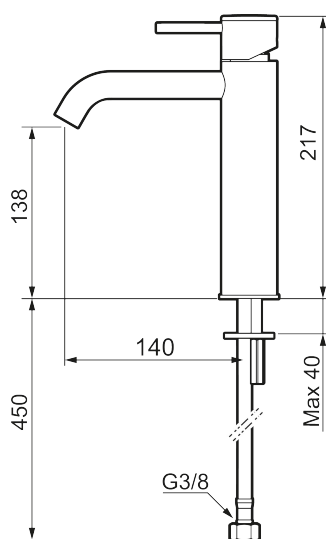

Unika egenskaper

Skyddsmodul AA

INXX II soft, medium tvättställsblandare

INXX II tvättställsblandare finns i tre olika höjder där medium är en mellanhög blandare som passar till större handfat. Med en tålig mattsvart nyans och tvättställsblandarens stilrena form, höjer INXX II soft badrummets komfort och ger en känsla av kvalitet och elegans. Blandaren är testad och godkänd utifrån de byggregler som finns och är energieffektiv, vilket innebär att den ger en lägre vatten- och energiförbrukning utan att ge avkall på komforten. Bottenventil finns som tillbehör i samma nyans.

Utförande: Mattsvart

- Keramisk tätning
- Omställbar flödesbegränsning och temperaturspär
- Flexibla anslutningsrör i metallomspunnen Soft PEX[®], lekande G3/8
- Hålmått Ø34-37 mm

PRODUKTBESKRIVNING

INXX II soft, medium tvättställsblandare