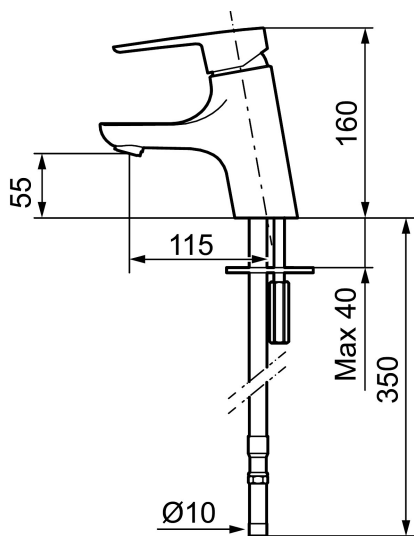

Unikke egenskaber

Tilbageløbssikring

Etgrebsarmatur, Mora Cera B5

Et badeværelse er et sted for afkobling, nydelse og nyttiggørelse, så fyld det med den rette stemning. Spar energi uden at anstrenge dig. Mora Cera fylder dit badeværelse med kvalitet på mange måder.

Artikel-nummer: 243000.CA VVS: 701493504 Flow 3 bar: 4,8 l/m

Beskrivelse: Krom, tilslutning Ø10

- Til håndvask.
- 115 mm fremspring.
- ESS (Energy Saving System)
- Soft Closing og keramisk kartusche.
- Indbygget temperatur- og flowbegrænser.
- Eco (Energi- og vandbesparende konstantvandstrømsperlator 5 l/min) ved 2-6 bar.
- Flexible tilslutningsslanger.
- Godkendt af Svenska Reumatikerförbundet.
- Hulmål Ø33,5-37 mm.
- **5 års trykgaranti.**