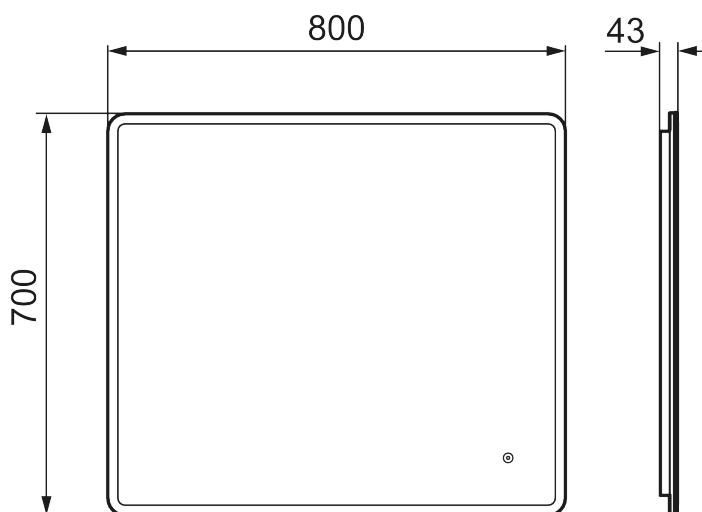

Unike funksjoner

MORA CARA I, speil

Cara har et design som minner om Solo I, med hvit akrylramme, og touch-funksjon for å styre LED-belysningen. Cara har justerbar fargetemperatur, slik at du får den rette stemningen på badet.

Art.no.: 953108

Utførende: 800 x 700 mm

- Ramme med belysning
- Energibesparende LED-belysning
- Smuss og ripebeskyttende glass med sikkerhetsfilm
- Anti-dugg
- Touch av/på
- Justerbar fargetemperatur 2700-6400 K
- IP44-sertifisert, CE-merket
- Dybde: 43 mm