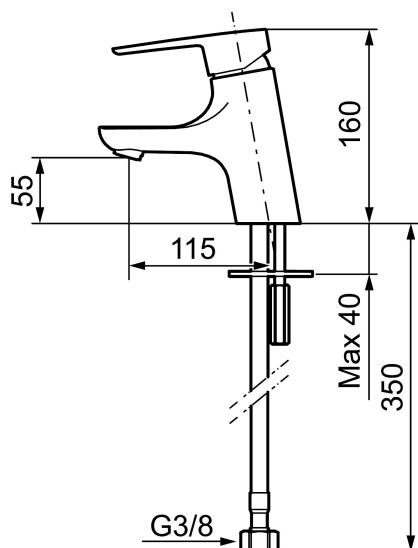

Unique characteristics

Backflow protection unit type

MORA CERA B5 Waschtisch-Einhebelmischer

Ein Badezimmer ist ein Platz der Entspannung. Mit MoraCera kombinieren Sie Entspannung mit Sicherheit und Energieeinsparung ohne Comforteinbuße.

Artikel-Nr.: 243001.CA Flow 3 bar: 4,8 l/m

Ausführung: Chrom

- ESS (Energie-Spar-System)
- Mit Soft Closing zur Vermeidung von Druckstößen
- Einstellbare Mengen- und Temperaturbegrenzung
- Eco (Energie- und Wassereinsparung konstanter Durchfluss-Strahlregler, 5 l/min bei 200-600 kPa)
- Flexible Anschlusschläuche Soft-PEX®
- Lochdurchmesser Ø33,5-37 mm