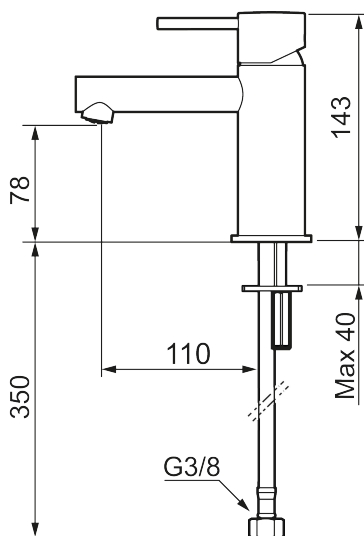

Unika egenskaper

Skyddsmodul AA

INXX II sharp, small tvättställsblandare

INXX II tvättställsblandare finns i tre olika höjder där small är en låg blandare anpassad för mindre handfat. Med en tålig mattgrå nyans och tvättställsblandarens raka karaktär med lång pip och lutande munstycke – gör INXX II sharp både snygg och bekväm att använda. Blandaren är testad och godkänd utifrån de byggregler som finns och är energieffektiv, vilket innebär att den ger en lägre vatten- och energiförbrukning utan att ge avkall på komforten. Bottenventil finns som tillbehör i samma nyans.

Utförande: Mattgrå

- Keramisk tätning
- Omställbar flödesbegränsning och temperaturspär
- Flexibla anslutningsrör i metallomspunnen Soft PEX[®], lekande G3/8
- Hålmått Ø34-37 mm

PRODUKTBESKRIVNING

INXX II sharp, small
tvättställsblandare

NR.	ART.NR	RSK	BESKRIVNING
1	409701.62AE	8394081	Spak, komplett, borstad mässing PVD
2	409703.AE	8437060	Keramikinsats
3	409706.AE	8281571	Strålsamlare M16,5 utv., 5 l/min vid 2–6 bar
4	209518.AE	8346911	Fästdetaljer
5	409708.AE	8394122	Care-spak, komplett, krom
5	409708.12AE	8394123	Care-spak, komplett, mattsvart
5	409708.22AE	8394124	Care-spak, komplett, mattvit
5	409708.44AE	8394125	Care-spak, komplett, mattgrå
5	409708.60AE	8394126	Care-spak, komplett, polerad mässing PVD
5	409708.62AE	8394127	Care-spak, komplett, borstad mässing PVD