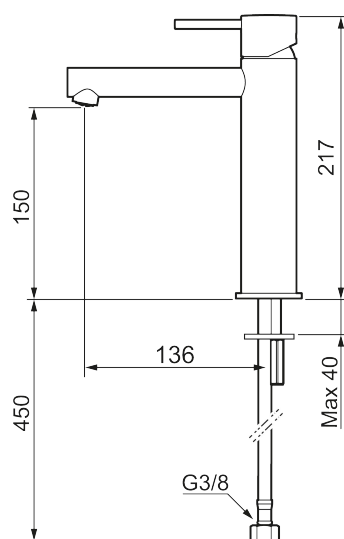

Unika egenskaper

Skyddsmodul

MORA INXX II sharp, medium tvättställsblandare

INXX II tvättställsblandare finns i tre olika höjder där medium är en mellanhög blandare som passar till större handfat. Med en tålig mattsvart nyans och tvättställsblandarens raka karaktär med lång pip och lutande munstycke – gör INXX II sharp både snygg och bekväm att använda. Blandaren är testad och godkänd utifrån de byggregler som finns och är energieffektiv, vilket innebär att den ger en lägre vatten- och energiförbrukning utan att ge avkall på komforten. Bottenventil finns som tillbehör i samma nyans.

Utförande: Mattsvart

- Keramisk tätning
- Omställbar flödesbegränsning och temperaturspär
- Flexibla anslutningsrör i metallomspunnen Soft PEX[®], lekande G3/8
- Hålmått Ø34-37 mm