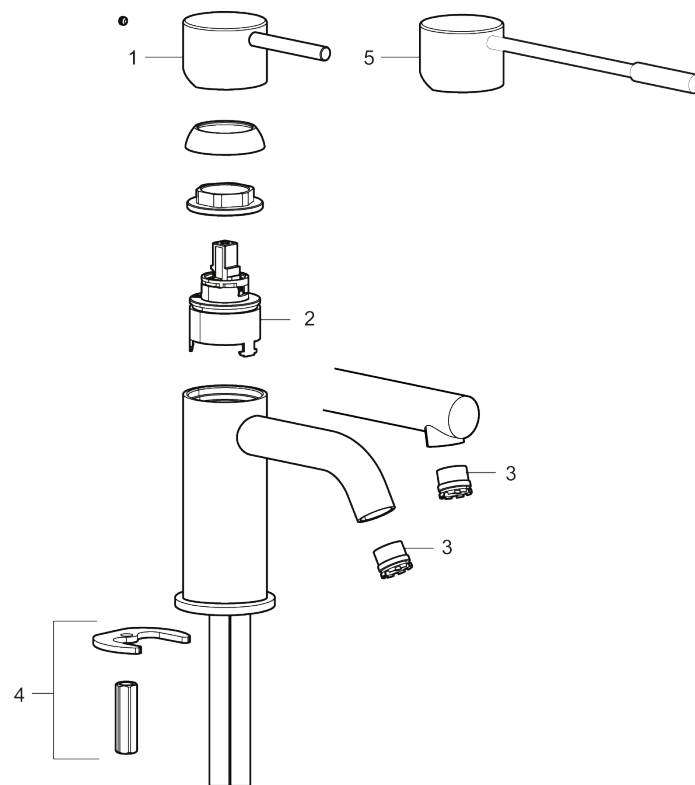

PRODUKTBESKRIVNING

MORA INXX II soft, small servantbatteri

INXX II servantkran finnes i tre ulike høyder der small er en lav kran som er tilpasset for mindre håndvask. Med en holdbar mattgrå nyanse og servantkranens stilrene form, øker INXX II soft baderommets komfort og gir en følelse av kvalitet og eleganse. Blandebatteriet er testet og godkjent ut fra gjeldende byggeregler og det er energieffektivt, noe som innebærer at man får et lavere vann- og energiforbruk uten å gi avkall på komforten. Bunnventil finnes som tilbehør i samme nyanse.

Om serien

INXX II er en elegant og tidløs serie i en palett av nøye utvalgte nyanser. Kombinasjonen av høy kvalitet, stilren design og herlig komfort gjør den til den ultimate serien.

Art.no.: 273001.44CA

NRF-nummer: 4290445

Reservedelsliste

NR.	ART. NO.	NRF-NUMMER	BESKRIVELSE
1	409701.AE	4295012	Spak, komplett, krom
1	409701.12AE	4295006	Spak, komplett, matt sort
1	409701.22AE	4295007	Spak, komplett, matt hvit
1	409701.44AE	4295008	Spak, komplett, matt grå
1	409701.60AE	4295009	Spak, komplett, polert messing PVD