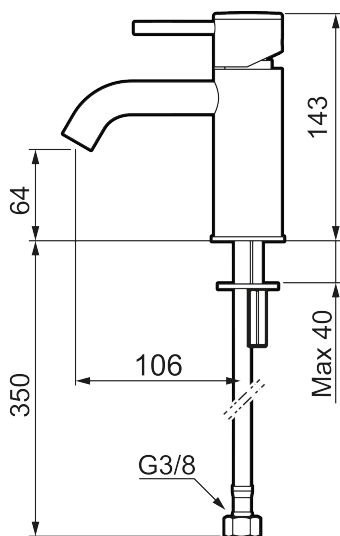

Unike funksjoner

Tilbakeslagssikring

MORA INXX II soft, small servantbatteri

INXX II servantkran finnes i tre ulike høyder der small er en lav kran som er tilpasset for mindre håndvask. Med en holdbar mattgrå nyanse og servantkranens stilrene form, øker INXX II soft baderommets komfort og gir en følelse av kvalitet og eleganse. Blandebatteriet er testet og godkjent ut fra gjeldende byggeregler og det er energieffektivt, noe som innebærer at man får et lavere vann- og energiforbruk uten å gi avkall på komforten. Bunnventil finnes som tilbehør i samme nyanse.

- Vannmengdebegrenser og temperatursperre
- Fleksible Soft PEX[®]-rør med 3/8" mutter

PRODUKTBESKRIVNING

MORA INXX II soft, small servantbatteri

INXX II servantkran finnes i tre ulike høyder der small er en lav kran som er tilpasset for mindre håndvask. Med en holdbar mattgrå nyanse og servantkranens stilrene form, øker INXX II soft baderommets komfort og gir en følelse av kvalitet og eleganse. Blandebatteriet er testet og godkjent ut fra gjeldende byggeregler og det er energieffektivt, noe som innebærer at man får et lavere vann- og energiforbruk uten å gi avkall på komforten. Bunnventil finnes som tilbehør i samme nyanse.

NR.	ART. NO.	NRF-NUMMER	BESKRIVELSE
1	409701.62AE	4295011	Spak, komplett, børstet messing PVD
2	409703.AE	4295014	Innsats
3	409706.AE	4295016	Strålesamler M16,5 utv., 5 l/min ved 2–6 bar
4	209518.AE	4294311	Festedetaljer, servantbatteri
5	409708.AE		Spak med ekstra lengde 172 mm, krom
5	409708.12AE		Spak med ekstra lengde 172 mm, matt sort
5	409708.22AE		Spak med ekstra lengde 172 mm, matt hvit
5	409708.44AE		Spak med ekstra lengde 172 mm, matt grå
5	409708.60AE		Spak med ekstra lengde 172 mm, polert messing PVD
5	409708.62AE		Spak med ekstra lengde 172 mm, børstet messing PVD