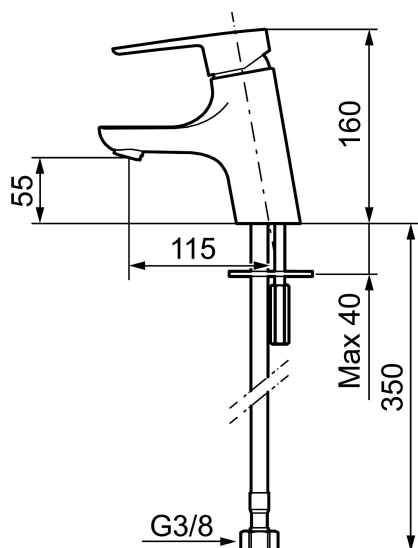

## Mora Cera B5 Pesuallashana

Kylpyhuone on paikka rentoutumiselle, nautinnolle ja palautumiselle. Joten täytä se tunteella. Säästä energiaa rasittamatta itseäsi, suojaudu lämpötilavaihteluilta, suo itsellesi tavallista pidempi suihku hyvillä mielin. Mora Cera täyttää kylpyhuoneesi laatuajalla monella tapaa.

**Tuote-nro:** 243001.CA **LVI:** 6160707 **Flow 3 bar:** 4,8 l/m

**Kuvaus:** Kromattu, Soft PEX 3/8" liitäntä

- ESS-energiansäästötoiminto
- Keraaminen säätökasetti: pitkä käyttöikä ja pehmeä sulkeutuminen, joka estää paineiskut ja putkien paukkumiset
- Lämpötilan- ja vesimäärän esisääto
- Eco-poresuutin (5l/min at 200–600 kPa)
- Joustavat Soft PEX<sup>®</sup>-liitosletkut
- Asennusreikä Ø33,5-37 mm
- Ääniluokka 1