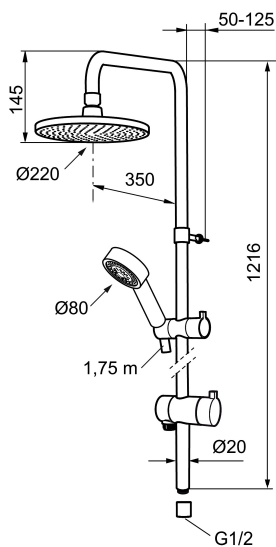

MORA REXX S5 shower system

Mora REXX är essensen av skandinavisk design och funktionalitet. Serien är minimalistisk och med enkelheten i fokus. Dess precision är dess innovation. När tradition och hantverk samsas med moderna tillverkningsmetoder och inspirerande formgivning, blir resultatet Mora REXX. Här i form av en generös dusch med bred taksil och smidig handdusch, båda med antikalksystem.

Art.nr: 130014 **RSK:** 8180925

Utförande: Krom

- Omkastare med keramisk tätning
- Metallomspunnen slang 1750 mm, PVC- och BPA-fri innerslang
- Med antikalksystemet "Easy-Clean"
- Duschröret kan kapas vid behov
- Justerbart väggfäste
- Omkastaren kan monteras med vredet framåt eller åt sidan
- Eco (energi- och vattenbesparande handdusch 9 l/min, taksil 12 l/min)