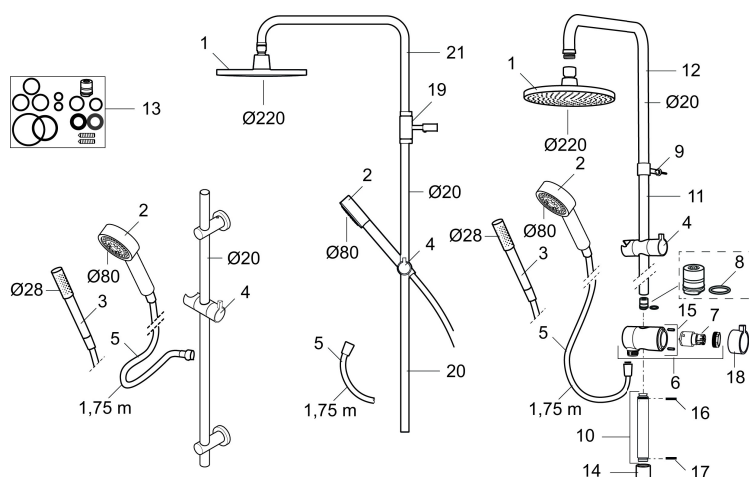

PRODUKTBESKRIVNING

MORA REXX S5 shower system

Mora REXX är essensen av skandinavisk design och funktionalitet. Serien är minimalistisk och med enkelheten i fokus. Dess precision är dess innovation. När tradition och hantverk samsas med moderna tillverkningsmetoder och inspirerande formgivning, blir resultatet Mora REXX. Här i form av en generös dusch med bred taksil och smidig handdusch, båda med antikalksystem.

Art.nr: 130014

RSK: 8180925

Reservdelslista

NR.	ART.NR	RSK	BESKRIVNING
1	131192	8180715	Taksil 220 mm, krom
2	130356	8199194	Handdusch, krom
3	209534	8199198	Handdusch, krom
3	209534.75	8199199	Handdusch, rostfritt utseende
4	130357.AA	8762735	Gliddel, krom, butiksförpackad
4	130357.0011AE	8762729	Gliddel, krom/svart
5	139835.AE	8199159	Metallomspunnen duschslang 1750 mm, krom
6	409430.AE	8541683	Duschkastare (utan ratt)
7	409417.AA	8541628	Insats Mora shower system, butiksförpackad
8	639173.AE	8295314	O-ring (15,1 x 1,6), 2 st
9	139906.AE	8180378	Duschrörsklammer 20 mm
10	209549.AE	8180946	Anslutningsrör
11	209548.AE	8180944	Underrör
12	209550.AE	8180947	Överrör
13	409425.AE	8346925	Reservdelspåse till Mora shower system