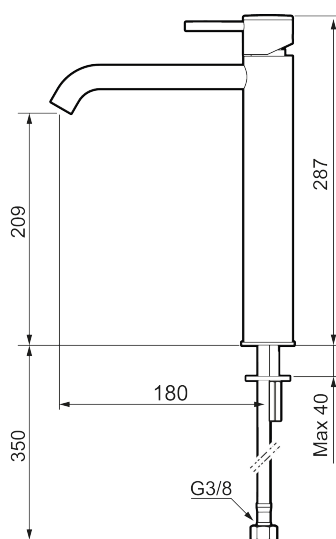

Unika egenskaper

Skyddsmodul 

INXX II soft, high tvättställsblandare

INXX II tvättställsblandare finns i tre olika höjder där high är en hög blandare anpassad för en skålformad bänkmonterad ho. Med en tålig mattgrå nyans och tvättställsblandarens stilrena form, höjer INXX II soft badrummets komfort och ger en känsla av kvalitet och elegans. Blandaren är testad och godkänd utifrån de byggregler som finns och är energieffektiv, vilket innebär att den ger en lägre vatten- och energiförbrukning utan att ge avkall på komforten. Bottenventil finns som tillbehör i samma nyans.

Om serien

INXX II är en elegant och tidlös serie i en palett av noga utvalda nyanser. Kombinationen av hög kvalitet, sober design och skön komfort gör den till den ultimata serien.

Art.nr: 273021.44CA RSK: 8278280 Flöde 3 bar: 4,5 l/min

Utförande: Mattgrå

- Keramisk tätning
- Omställbar flödesbegränsning och temperaturspär
- Flexibla anslutningsrör i metallomspunnen Soft PEX[®], lekande G3/8
- Hålmått Ø34-37 mm