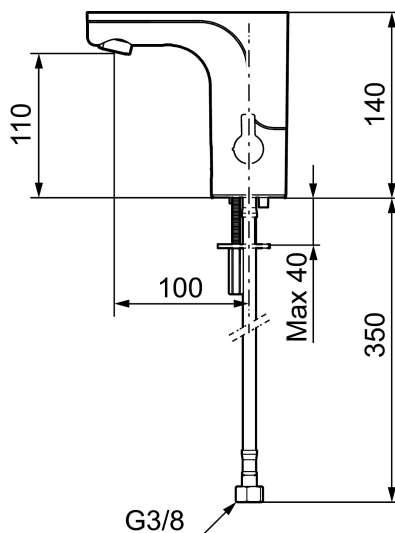

Unique characteristics

Backflow protection unit type **EB**

MORA MMIX tronic Waschtischarmatur m. Hygienespülung, Batteriebetrieb

Artikel-Nr.: 720080.16 Flow 3 bar: 5,0 l/m

Ausführung: Champagner PVD, Batteriebetrieb (einschl. Batterie)

- Mit Temperaturregler, nach dem Einstellen der gewünschten Temperatur kann der Regler durch eine Abdeckung ersetzt werden
- 6 unterschiedliche Programme, frei programmierbar (optional mit Fernbedienung 729480.AE)
- Vandalismusgeschützter Armaturenkörper
- Soft Closing Magnetventil, verhindert Druckstöße
- Einstellbare Heißwassersperre
- Fließzeitbegrenzung, verhindert Überschwemmungen
- Reinigungsmodus (Durchflussabschaltung für 1 Min.)
- Schutzart Sensor, IP67
- Eco (Energie- und Wassereinsparung konstanter Durchfluss-Strahlregler)
- Niedriger Stromverbrauch – lange Lebensdauer (Batterie hält im Schnitt 5 Jahre)
- Nachträglich umrüstbar von Batterie auf Netz oder von Netz auf Batterie
- Für Netzanschluss wird das Adapterkit S600147 benötigt
- Umweltfreundliche Materialien (bleifrei gem. Trinkwasserverordnung)
- Zertifiziert nach DIN EN 15091