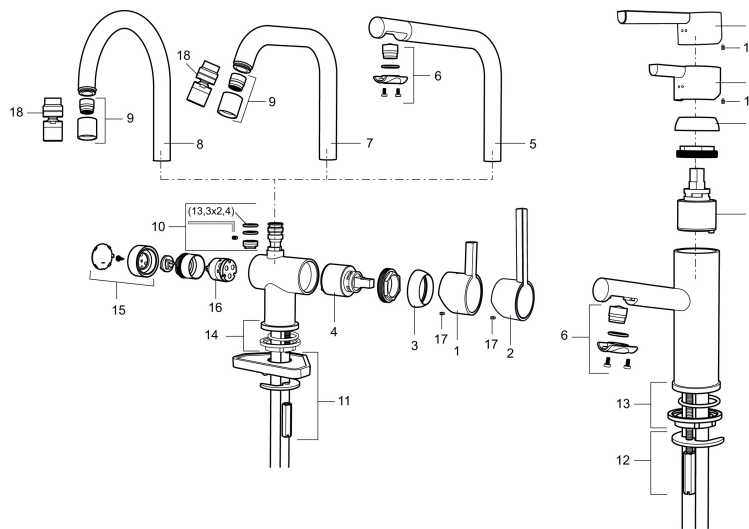

PRODUKTBESKRIVNING

MORA REXX B5 tvättställsblandare

Mora REXX är essensen av skandinavisk design och funktionalitet. Serien är minimalistisk och med enkelheten i fokus. Dess precision är dess innovation. När tradition och hantverk samsas med moderna tillverkningsmetoder och inspirerande formgivning, blir resultatet Mora REXX. Här i form av en vacker tvättställsblandare med inbyggd smart funktionalitet.

Art.nr: 707150.11

RSK: 8278520

Reservdelslista

NR.	ART.NR	RSK	BESKRIVNING
	209560.AC	8345784	Planpackning t Soft PEX®-rör 3/8, 10-pack
1	209500.AE	8346901	Spak, krom
1	209500.0011AE	8346917	Spak, krom/svart
2	409337	8346503	Care-spak, komplett, krom
3	209501.AE	8346902	Täckhuv, krom
4	209493.AE	8345204	Keramikinsats ESS
4	708301.AE	8345093	Keramikinsats
5	209506.AE	8346907	Utloppspip K6, komplett, krom
5	209506.0011AE	8326728	Utloppspip K6, komplett, krom/svart
6	209502.AE	8346903	Strålsamlarkit, L-pip, 7,6 l/min vid 2–6 bar, krom
6	209502.0011AE	8346921	Strålsamlarkit, L-pip, 7,6 l/min vid 2–6 bar, krom/svart
7	209508.AE	8346909	Utloppspip K7, komplett, krom
8	209507.AE	8346908	Utloppspip K5, komplett, krom
9	209503.AE	8346904	Strålsamlare M18 Inv., 7,6 l/min vid 2–6 bar, krom
10	209520.AE	8346910	Packningssats (blått spärsegment)