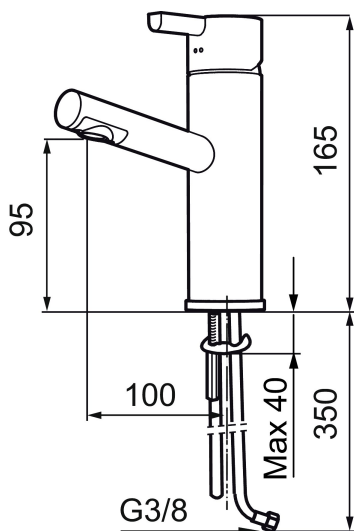

Art.nr: 707150.11 RSK: 8278520 Flöde 3 bar: 7,8 l/min  
Utförande: Svart PVD

### Unika egenskaper

Skyddsmodul 

- ESS (energisparsystem)
- Keramisk tätning
- Omställbar flödesbegränsning och temperaturspär
- Flexibla anslutningsrör i metallomspunnen Soft PEX®
- Hålmått Ø32-37mm (Ø32-35 mm rekommenderas)