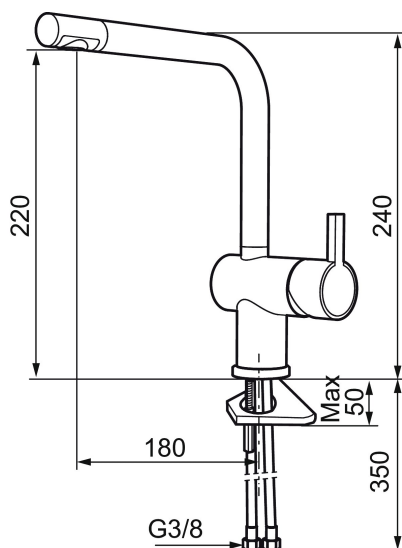

Keukenmengkraan MORA REXX K6

Met hun simpele, minimalistische design, vormen Mora REXX mengkranen de essentie van Scandinavisch design en functionaliteit. De innovatie is te vinden in de precisie. Waar traditie en vakmanschap in contact komen met de modernste productietechnieken en inspirerend design, is Mora REXX het resultaat. De hier getoonde uitvoering is een prachtige keukenmengkraan met ongekende functionaliteit en het summum van veiligheid en comfort.

Artikelnummer: 707110 Flow 3 bar: 8,1 l/m

Omschrijving: Chroom

- ESS (Energie Spaar Systeem)
- Met keramische afdichtingen
- Instelbare volumestroom en temperatuurbegrenzing
- Eco (Energie- en waterbesparende volumestroombegrenzer, 7,6 l/min bij 200-600 kPa, drakonafhankelijk)
- Draaibare uitloop 60°, 120° of 360°
- Flexible aansluitslangen 3/8" wartel
- Kraangat Ø32-35 mm