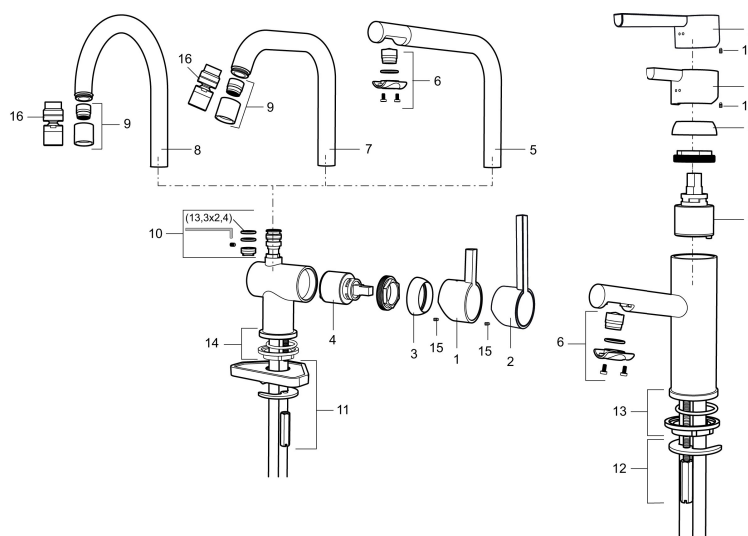

Artikelnummer: 707110 Flow 3 bar: 8,1 l/m

Omschrijving: Chroom

- ESS (Energie Spaar Systeem)
- Met keramische afdichtingen
- Instelbare volumestroom en temperatuurbegrenzing
- Eco (Energie- en waterbesparende volumestroombegrenzer, 7,6 l/min bij 200-600 kPa, drakonafhankelijk)
- Draaibare uitloop 60°, 120° of 360°
- Flexible aansluitslangen 3/8" wartel
- Kraangat Ø32-35 mm

## Onderdelen lijst

NR.	ARTIKELNR.	OMSCHRIJVING
1	209500.AE	Hendel, chroom
1	209500.0011AE	Hendel, chroom/zwart
2	409337	RH-hendel
3	209501.AE	Afdekmoer, chroom
4	209493.AE	Keramisch bovendeeel, ESS
4	708301.AE	Keramisch bovendeeel
5	209506.AE	L-uitloop, compleet, chroom
5	209506.0011AE	L-uitloop, compleet, chroom/zwart
6	209502.AE	Straalregelaar, L-uitloop, 7,6 l/min van 200–600 kPa, chroom
6	209502.0011AE	Straalregelaar, L-uitloop, 7,6 l/min van 200–600 kPa, chroom/zwart
7	209508.AE	J-uitloop, compleet, chroom
8	209507.AE	C-uitloop, compleet, chroom
9	209503.AE	Straalregelaar M18 bidr., 7,6 l/min van 200–600 kPa, chroom
10	209520.AE	Pakkingset, compleet met schroef en inbusleutel

NR.	ARTIKELNR.	OMSCHRIJVING
11	708779.AE	Bevestigingsset, keukenmengkraan
12	209518.AE	Bevestigingsset, wastafelmengkraan
13	209562.AE	Positioneringsring, Wastafel
14	209563.AE	Positioneringsring, Keuken
15	459013	Bevestigingsschroef
16	409480.AE	Straalregelaar met kogelscharnier M18 bidr., 7–9 l/min van 300 kPa