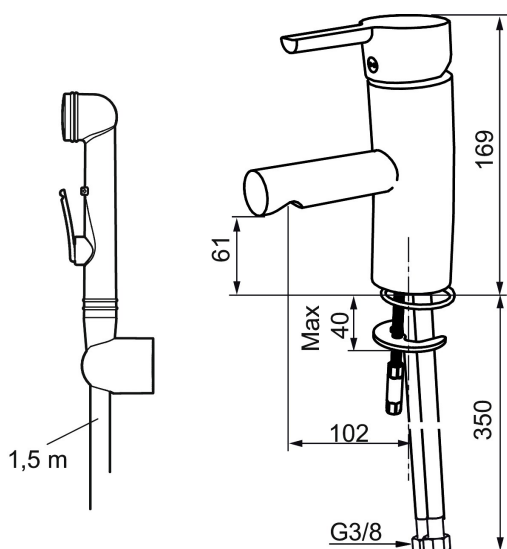

Uniqe characteristics

Backflow protection unit type

MORA MMIX B5 Sanette Waschtisch-Einhebelmischer

Die Armaturenserie Mora MMix verbindet attraktives skandinavisches Design mit anspruchsvollster Mora-Technologie.

Die separate, selbstschließende Handbrause bietet zusätzlich viel Komfort und Flexibilität, z.B. als Hygiene- oder Kopfbrause.

Artikel-Nr.: 733006.CA Flow 3 bar: 6,8 l/m

Ausführung: Chrom, Eco (Konstante Durchflussmenge bei 200-600 kPa)

- Mit selbstschliessender Handbrause, Schlauch 1500 mm und Wandhalter
- ESS (Energie-Spar-System)
- Mit Soft Closing zur Vermeidung von Druckstößen
- Einstellbare Mengen- und Temperaturbegrenzung
- Flexible Anschlussschläuche Soft-PEX®
- Optional mit Ablaufgarnitur MA 733056
- Lead Free (Bleifrei gem. Trinkwasserverordnung)
- Lochdurchmesser Ø33,5-37 mm