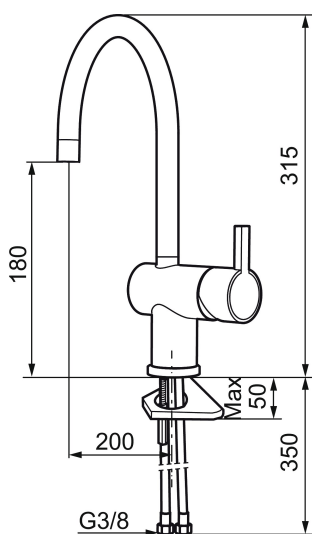

MORA REXX K5 köksblandare

Mora REXX är essensen av skandinavisk design och funktionalitet. Serien är minimalistisk och med enkelheten i fokus. Dess precision är dess innovation. När tradition och hantverk samsas med moderna tillverkningsmetoder och inspirerande formgivning, blir resultatet Mora REXX. Här i form av en vacker köksblandare med inbyggd smart funktionalitet.

Art.nr: 707100.0011 RSK: 8318180 Flöde 3 bar: 7,6 l/min

Utförande: Krom/svart

- ESS (energisparsystem)
- Keramisk tätning
- Omställbar flödesbegränsning och temperaturspär
- Eco (energi- och vattenbesparande konstantflödesstrålsamlare, 7,6 l/min vid 2–6 bar)
- Flexibla anslutningsrör i metallomspunnen Soft PEX®, lekande G3/8
- Svängbar pip 60°, 120° eller 360°
- Hålmått Ø32-35 mm