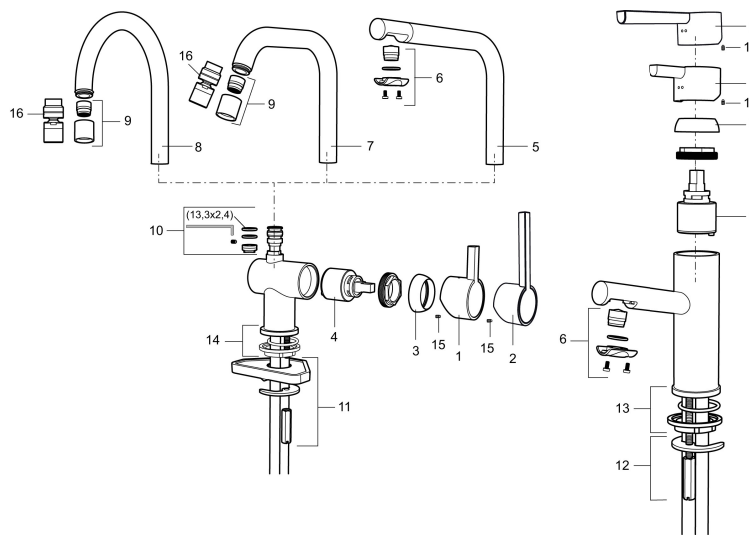

Art.nr: 707100.0011 RSK: 8318180 Flöde 3 bar: 7,6 l/min

Utförande: Krom/svart

- ESS (energisparsystem)
- Keramisk tätning
- Omställbar flödesbegränsning och temperaturspär
- Eco (energi- och vattenbesparande konstantflödesstrålsamlare, 7,6 l/min vid 2–6 bar)
- Flexibla anslutningsrör i metallomspunnen Soft PEX[®], lekande G3/8
- Svängbar pip 60°, 120° eller 360°
- Hålmått Ø32-35 mm

PRODUKTBESKRIVNING

MORA REXX K5 köksblandare

Mora REXX är essensen av skandinavisk design och funktionalitet. Serien är minimalistisk och med enkelheten i fokus. Dess precision är dess innovation. När tradition och hantverk samsas med moderna tillverkningsmetoder och inspirerande formgivning, blir resultatet Mora REXX. Här i form av en vacker köksblandare med inbyggd smart funktionalitet.

Art.nr: 707100.0011

RSK: 8318180

Reservdelslista

NR.	ART.NR	RSK	BESKRIVNING
1	209500.AE	8346901	Spak, krom
1	209500.0011AE	8346917	Spak, krom/svart
2	409337	8346503	Care-spak, komplett, krom
3	209501.AE	8346902	Täckhuv, krom
4	209493.AE	8345204	Keramiksats ESS
4	708301.AE	8345093	Keramiksats
5	209506.AE	8346907	Utloppspip K6, komplett, krom
5	209506.0011AE	8326728	Utloppspip K6, komplett, krom/svart
6	209502.AE	8346903	Strålsamlarkit, L-pip, 7,6 l/min vid 2–6 bar, krom
6	209502.0011AE	8346921	Strålsamlarkit, L-pip, 7,6 l/min vid 2–6 bar, krom/svart
7	209508.AE	8346909	Utloppspip K7, komplett, krom
8	209507.AE	8346908	Utloppspip K5, komplett, krom
9	209503.AE	8346904	Strålsamlare M18 Inv., 7,6 l/min vid 2–6 bar, krom
10	209520.AE	8346910	Packningssats (blått spårsegment)
11	708779.AE		Fästdetaljer, kök

NR.	ART.NR	RSK	BESKRIVNING
12	209518.AE	8346911	Fästdetaljer
13	209562.AE		Fot fkr med centrerpackning, tvätt
14	209563.AE	8295335	Fot fkr med centrerpackning, kök
15	459013		Låsskruv M4x5
16	409480.AE	8393983	Ledbar strålsamlare M18 inv., 7–9 l/min vid 3 bar