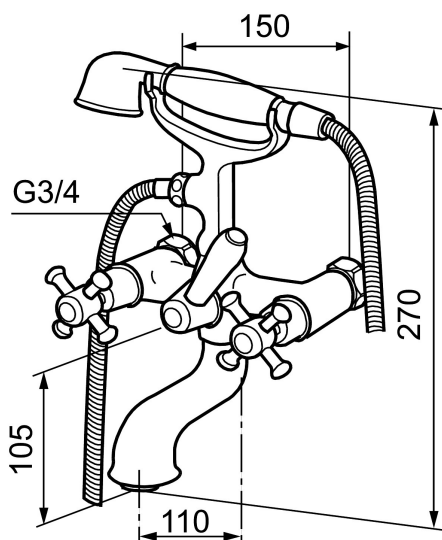

MORA CLASSIC badkarsblandare

Mora Classic är en exklusiv serie vattenkranar som tar tillvara de gamla designidealen med de runda och kraftiga formerna. Alla delar är tillverkade i metall, med sann Morakvalitet. Mora Classic badkarsblandare ger dig, förutom komfort och trygghet, detaljen som skapar helheten i ditt badrum. Keramisk tätning är standard. Modern teknik i klassisk tappning när den är som bäst.

Art.nr: 700624 RSK: 8113400

Utförande: Krom, 150 c/c

Unika egenskaper

- Med slang och handdusch
- G3/4 anslutning mot vägg
- Piputsprång från vägg 170 mm
- Med vridomkastare