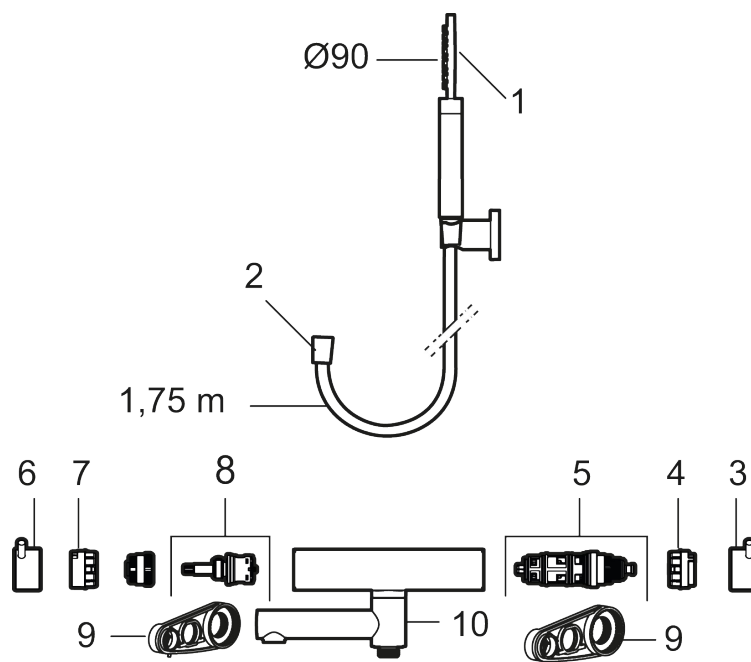

PRODUKTBESKRIVELSE

Termostatarmatur, MORA INXX II

I en forkromet, holdbar overflader og håndbruserens store, runde dyse giver armaturet en æstetisk følelse, og samtidigt skaber den forudsætningerne for et afslappende bad. INXX II er serien, som giver mulighed for en vandoplevelse i verdensklasse i form af en ensartet temperatur, høj komfort og en fremragende beskyttelse mod skoldning. Armaturet er testet og godkendt ud fra det gældende bygningsreglement og er energieffektivt, hvilket indebærer, at det giver et lavere vand- og energiforbrug uden at gå på kompromis med komforten.

Om serien

INXX II er en elegant og tidløs serie i en palet af nøje udvalgte overflader. Kombinationen af høj kvalitet, stilfuldt design og vidunderlig komfort gør den til den ypperligste serie.

Artikel-nummer: 270100

VVS: 722751104

Reservedelsliste

NR.	ART.NO	VVS	BESKRIVELSE
1	209575		Håndbruser, krom
1	209575.12		Håndbruser, matsort
1	209575.22		Håndbruser, mathvit
1	209575.44		Håndbruser, matgrå
1	209575.60		Håndbruser, polert messing PVD
1	209575.62		Håndbruser, børstet messing PVD