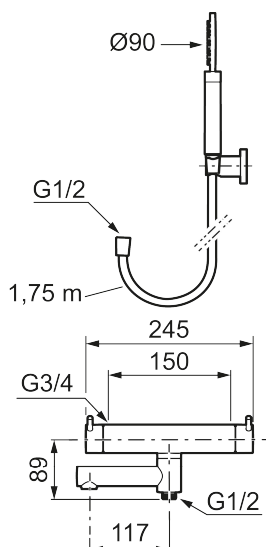

Termostatarmatur, MORA INXX II

I en forkromet, holdbar overflader og håndbruserens store, runde dyse giver armaturet en æstetisk følelse, og samtidigt skaber den forudsætningerne for et afslappende bad. INXX II er serien, som giver mulighed for en vandoplevelse i verdensklasse i form af en ensartet temperatur, høj komfort og en fremragende beskyttelse mod skoldning. Armaturet er testet og godkendt ud fra det gældende bygningsreglement og er energieffektivt, hvilket indebærer, at det giver et lavere vand- og energiforbrug uden at gå på kompromis med komforten.

Om serien

INXX II er en elegant og tidløs serie i en palet af nøje udvalgte overflader. Kombinationen af høj kvalitet, stilfuldt design og vidunderlig komfort gør den til den ypperligste serie.

Artikel-nummer: 270100 VVS: 722751104 Flow 3 bar: 20,0 l/m

Beskrivelse: Krom

- Inkl. håndbruser, vægbeslag og 1750 mm slange i metal med PVC og BPA fri slange indvendig.
- Unik tryk- og temperaturstyring.
- Kar 1/2" tilslutning til bruseslange.
- Integreret omskifter i svingtuden.
- Snavsfilter rundt om reguleringsindsatsen.
- Skoldningssikring v/38°C.
- Eco stop.
- 117 mm fremspring.
- Kontraventiler.
- 150-153 c/c.
- **5 års Kalk- og Temperaturgaranti.**