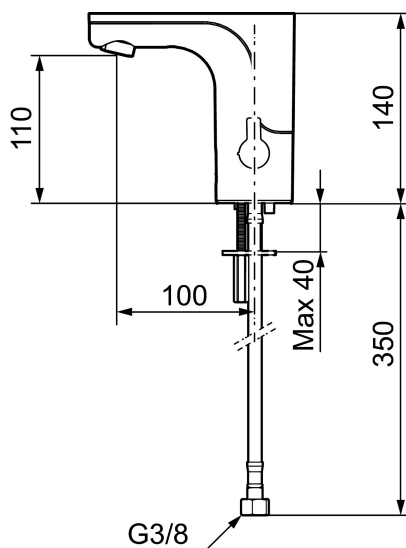

Unique characteristics

Backflow protection unit type

MORA MMIX tronic Waschtischarmatur m. Hygienespülung, Batteriebetrieb

Artikel-Nr.: 720080.60 Flow 3 bar: 5,0 l/m

Ausführung: Messing poliert PVD, Batteriebetrieb (einschl. Batterie)

- Mit Temperaturregler, nach dem Einstellen der gewünschten Temperatur kann der Regler durch eine Abdeckung ersetzt werden
- 6 unterschiedliche Programme, frei programmierbar (optional mit Fernbedienung 729480.AE)
- Vandalismusgeschützter Armaturenkörper
- Soft Closing Magnetventil, verhindert Druckstöße
- Einstellbare Heißwassersperre
- Fließzeitbegrenzung, verhindert Überschwemmungen
- Reinigungsmodus (Durchflussabschaltung für 1 Min.)
- Schutzart Sensor, IP67
- Eco (Energie- und Wassereinsparung konstanter Durchfluss-Strahlregler)
- Niedriger Stromverbrauch – lange Lebensdauer (Batterie hält im Schnitt 5 Jahre)
- Nachträglich umrüstbar von Batterie auf Netz oder von Netz auf Batterie
- Für Netzanschluss wird das Adapterkit S600147 benötigt
- Umweltfreundliche Materialien (bleifrei gem. Trinkwasserverordnung)
- Zertifiziert nach DIN EN 15091