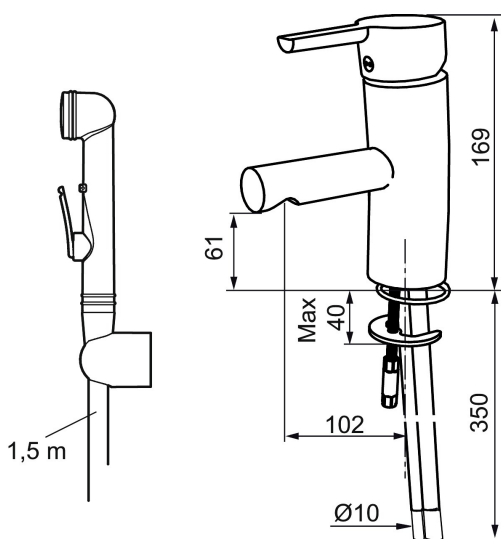

Här med självstängande sidohanddusch.

Art.nr: 733005.TT RSK: 8278334 Flöde 3 bar: 6,7 l/min

Utförande: Krom, ansl. slät ände Ø10 mm, med plusflöde

Unika egenskaper

Skyddsmodul **EB**

- Självstängande handdusch, slang 1500 mm och upphängare
- ESS (energisparsystem)
- Mjukstängning med keramisk tätning
- Omställbar flödesbegränsning och temperaturspär
- Eco (energi- och vattenbesparande strålsamlare)
- Flexibla anslutningsrör i metallomspunnen Soft PEX®
- Återströmningsskydd enligt EU-standard SS-EN 1717
- Lead Free (blyfri)
- Hålmått Ø33,5-37 mm