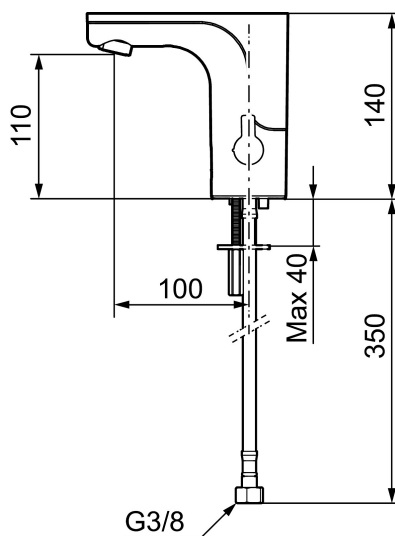

Schutzmodul

MORA MMIX tronic Waschtischarmatur m. Hygienespülung, Batteriebetrieb

: 720080.14 Flow 3 bar: 5,0 l/m

Ausführung: Kupfer poliert PVD, Batteriebetrieb (einschl. Batterie)

- Mit Temperaturregler, nach dem Einstellen der gewünschten Temperatur kann der Regler durch eine Abdeckung ersetzt werden
- 6 unterschiedliche Programme, frei programmierbar (optional mit Fernbedienung 729480.AE)
- Vandalismusgeschützter Armaturenkörper
- Soft Closing Magnetventil, verhindert Druckstöße
- Einstellbare Heißwassersperre
- Fließzeitbegrenzung, verhindert Überschwemmungen
- Reinigungsmodus (Durchflussabschaltung für 1 Min.)
- Schutzart Sensor, IP67
- Eco (Energie- und Wassereinsparung konstanter Durchfluss-Strahlregler)
- Niedriger Stromverbrauch – lange Lebensdauer (Batterie hält im Schnitt 5 Jahre)
- Nachträglich umrüstbar von Batterie auf Netz oder von Netz auf Batterie
- Für Netzanschluss wird das Adapterkit S600147 benötigt
- Umweltfreundliche Materialien (bleifrei gem. Trinkwasserverordnung)
- Zertifiziert nach DIN EN 15091