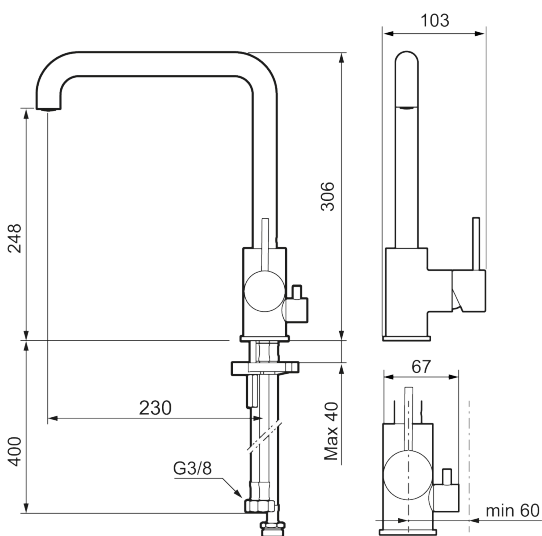

### Unika egenskaper

Skyddsmodul AA

- Keramisk tätning
- Omställbar flödesbegränsning och temperaturspär
- Flexibla anslutningsrör i metallomspunnen Soft PEX<sup>®</sup>, lekande G3/8
- Svängbar pip 60°, 85°, 110° eller 360°
- Med diskmaskinsavstängning, KV ej omställbar till VV
- Hålmått Ø34-37 mm