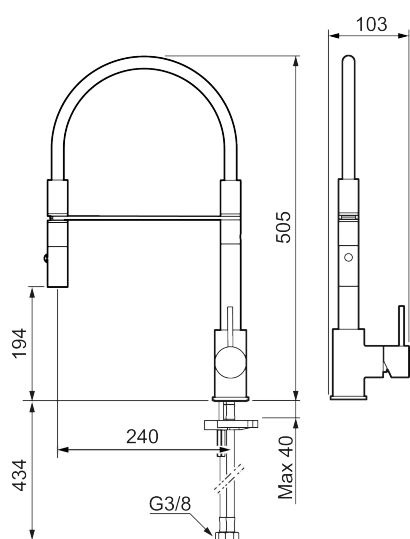

Utförande: Borstad mässing PVD

### Unika egenskaper

Skyddsmodul 

- Keramisk tätning
- Omställbar flödesbegränsning och temperaturspär
- Flexibla anslutningsrör i metallomspunnen Soft PEX®, lekande G3/8
- Svängbar pip 60°, 85°, 110° eller 360°
- Hålmått Ø34-37 mm