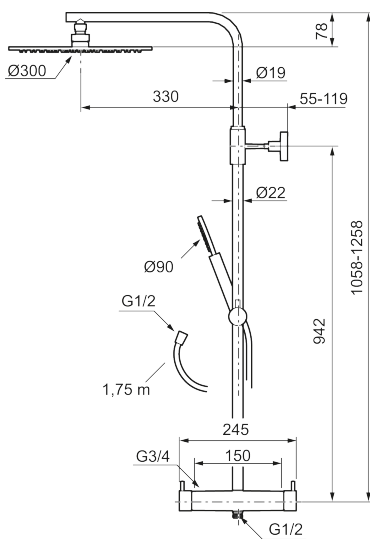

MORA INXX II Shower System

- Bruserhoved Ø400 mm med antikalsystem "Easy Clean".
- 1750 mm slange i metal med PVC og BPA fri slange indvendig.
- Slangen opfylder EN 1113.
- Integreret omskifter.
- Håndbruser 7,5 l/min. tagbruser 11 l/min.
- 330 mm fremspring.
- Justerbar indstilling af højde.