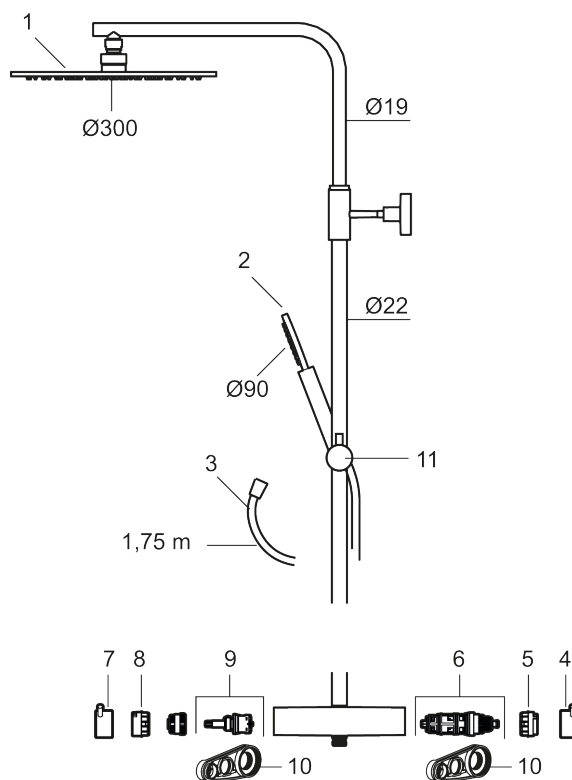

PRODUKTBEKRIVELSE

MORA INXX II Shower System kit

I en forkromet, holdbar overflader forener INXX II klassisk design med høj ydeevne og tilbyder en ensartet temperatur, høj komfort og fremragende beskyttelse mod skoldning. Loftbrusersættets tynde brusehoved betyder, at bruseren passer lige godt ind i et badeværelse med stærk karakter og effektfulde former som i et afdæmpet badeværelse, der er skabt til afkobling. Armaturet er testet og godkendt ud fra det gældende bygningsreglement og er energieffektivt, hvilket indebærer, at det giver et lavere vand- og energiforbrug uden at gå på kompromis med komforten. INXX II er serien, som giver mulighed for en vandoplevelse i verdensklasse.

Om serien

INXX II er en elegant og tidløs serie i en palet af nøje udvalgte overflader. Kombinationen af høj kvalitet, stilfuldt design og vidunderlig komfort gør den til den ypperligste serie.

Artikel-nummer: 271900

VVS: 722752104

Reservedelsliste

NR.	ART.NO	VVS	BESKRIVELSE
1	130348		Bruserhoved, krom
1	130348.12		Bruserhoved, matsort
1	130348.22		Bruserhoved, mathvit