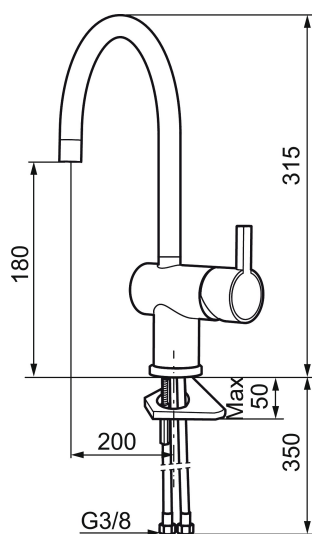

## Tilbageløbssikring

## Etgrebsarmatur, Mora Rexx K5 black

Mora Rexx er essensen af skandinavisk design og funktionalitet. Serien er minimalistisk og med fokus på enkelhed. Præcisionen er dens innovation. Når tradition og håndværk mødes med moderne produktionsmetoder og inspirerende formgivning, bliver resultatet Mora Rexx. Her i form af et smukt køkkenbatteri med indbygget smart funktionalitet.

Artikel-nummer: 707100.11 VVS: 705775111 Flow 3 bar: 7,6 l/m  
Beskrivelse: Sort PVD

- Til køkkenvask.
- ESS (Energy Saving System).
- Med høj buet svingtud 60°, 120° eller 360°.
- 200 mm fremspring.
- Keramisk kartusche.
- Indbygget temperatur- og flowbegrænser.
- Eco (Energi- og vandbesparende konstantvandstrømsperlator 7,6 l/min) ved 2-6 bar.
- Flexible tilslutningsslanger.
- Hulmål Ø32-35 mm.