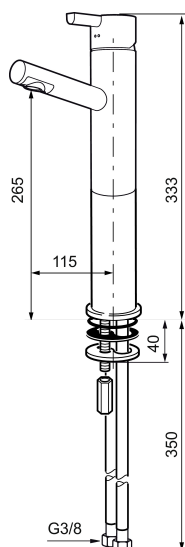

Art.no.: 707161.11 NRF-nummer: 4290092 Flow 3 bar: 4,6 l/m  
Utførende: Sort PVD

### Tilbakeslagssikring

- ESS (Energisparessystem)
- Vannmengdebegrenser og temperatursperre
- Mora Eco konstantvannmengde 5 l/min ved 2-6 bar
- Hullmål Ø32-37 mm (Ø32-35 mm anbefales)
- Fleksible Soft PEX®-rør med 3/8" mutter

## Reservedelsliste

NR.	ART. NO.	NRF-NUMMER	BESKRIVELSE
	209560.AC		Pakning til Soft PEX® 3/8" tilkoblingsmutter, 10 stk.
1	209500.AE	4294295	Spak, krom
1	209500.0011AE	4294296	Spak, krom/sort
2	409337		Spak med ekstra lengde 95 mm, krom
3	209501.AE	4294298	Dekkring, krom
4	209493.AE		Innsats ESS
4	708301.AE	4296511	Innsats
5	209506.AE	4294274	K6-tut, komplett, krom
5	209506.0011AE	4294275	K6-tut, komplett, krom/sort
6	209502.AE	4294301	Strålesamlersett, L-tut, 7,6 l/min ved 2–6 bar, krom
6	209502.0011AE	4294302	Strålesamlersett, L-tut, 7,6 l/min ved 2–6 bar, krom/sort
7	209508.AE	4294277	K7-tut, komplett, krom
8	209507.AE	4294272	K5-tut, komplett, krom
9	209503.AE	4294304	Strålesamler M18 innv. 7,6 l/min ved 2–6 bar, krom