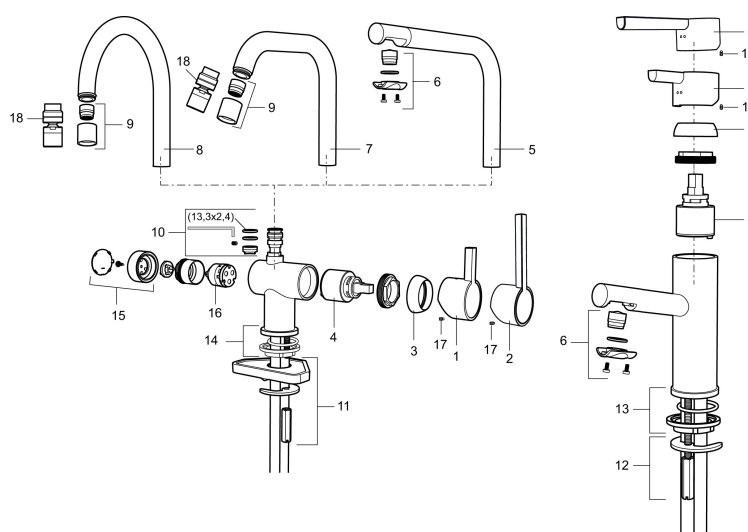

### Tilbakeslagssikring

- ESS (Energisparessystem)
- Vannmengdebegrenser og temperatursperre
- Mora Eco konstantvannmengde 5 l/min ved 2-6 bar
- Hullmål Ø32-37 mm (Ø32-35 mm anbefales)
- Fleksible Soft PEX®-rør med 3/8" mutter

## Reservedelsliste

NR.	ART. NO.	NRF-NUMMER	BESKRIVELSE
	209560.AC		Pakning til Soft PEX® 3/8" tilkoblingsmutter, 10 stk.
1	209500.AE	4294295	Spak, krom
1	209500.0011AE	4294296	Spak, krom/sort
2	409337		Spak med ekstra lengde 95 mm, krom
3	209501.AE	4294298	Dekkring, krom
4	209493.AE		Innsats ESS
4	708301.AE	4296511	Innsats
5	209506.AE	4294274	K6-tut, komplett, krom
5	209506.0011AE	4294275	K6-tut, komplett, krom/sort
6	209502.AE	4294301	Strålesamlersett, L-tut, 7,6 l/min ved 2–6 bar, krom
6	209502.0011AE	4294302	Strålesamlersett, L-tut, 7,6 l/min ved 2–6 bar, krom/sort
7	209508.AE	4294277	K7-tut, komplett, krom
8	209507.AE	4294272	K5-tut, komplett, krom
9	209503.AE	4294304	Strålesamler M18 innv. 7,6 l/min ved 2–6 bar, krom

NR.	ART. NO.	NRF-NUMMER	BESKRIVELSE
10	209520.AE	4294309	Pakningssett for tut
11	708779.AE	4294312	Festedetaljer, kjøkkenbatteri
12	209518.AE	4294311	Festedetaljer, servantbatteri
13	209562.AE		Styring, servantbatteri
14	209563.AE		Styrring, kjøkkenbatteri
15	209505.AE	4294307	Ratt for maskinavstegning, krom
16	209504.AE	4294306	Vaskemaskininnsats m/verktøy
17	459013		Låseskrue M4x5
18	409480.AE		Leddbar strålesamler M18 innv. 7-9 l/min ved 3 bar