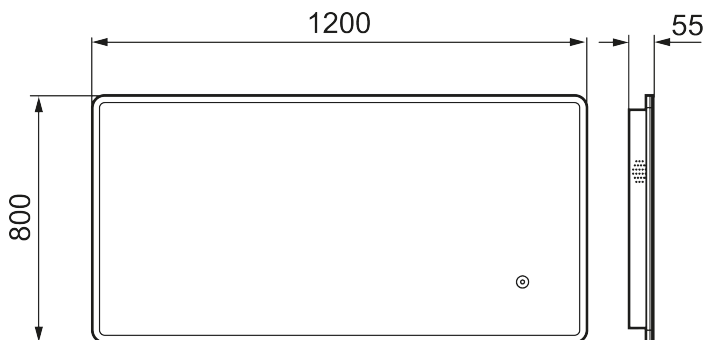

Bluetooth

Unike funksjoner

MORA CARA II, speil

Cara har et design som minner om Solo I, med hvit akrylramme, og touch-funksjon for å styre LED-belysningen. Caras belysning kan justeres i både lysstyrke og tone, slik at du får den rette stemningen på badet.

Art.no.: 953134

Utførende: 1200 x 800 mm

- Ramme med belysning
- Energibesparende LED-belysning
- Smuss og ripebeskyttende glass med sikkerhetsfilm
- Anti-dugg
- Touch av/på
- Justerbar fargetemperatur 2700-6400 K
- IP44-sertifisert, CE-merket
- Bluetooth med innebygde høytalere
- Dybde: 55 mm