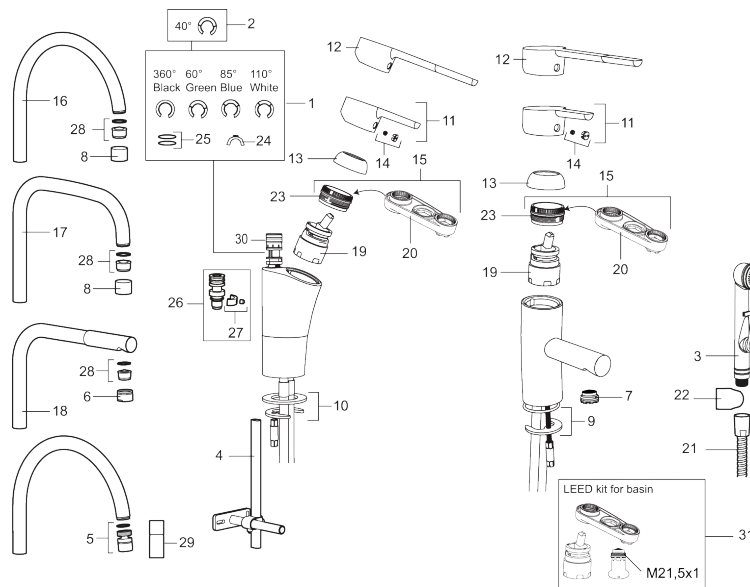

Art.nr: 732101.TT Flöde 3 bar: 13,6 l/min

Utförande: Krom, med plusflöde, ansl. lekande G3/8

- ESS (energisparsystem)
- Mjukstängning med keramisk tätning
- Omställbar flödesbegränsning och temperaturspär
- Eco (energi- och vattenbesparande strålsamlare)
- Flexibla anslutningsrör i metallomspunnen Soft PEX®
- Svängbar pip 60°, 85°, 110° eller 360°
- Godkänd av reumatikerförbundet
- Lead Free (blyfri)
- Hålmått Ø32-37 mm

Art.nr: 732101.TT

Reservdelslista

NR.	ART.NR	RSK	BESKRIVNING
	37885000	8594518	Planpackning t Soft PEX®-rör 3/8, 10-pack
1	S600299	8387254	Spärrsegment och låsring
2	209543.AE	8346916	Spärrsegment 40°
3	S600206	8233049	Självstängande handdusch, krom
4	S600308	8387263	Stabiliseringsstag
5	S600314	8280068	Strålsamlare M22 inv., ledbar, 7–9 l/min vid 3 bar
6	131415.AE	8281512	Hylsa M24 utv., 15 mm, krom
7	S600312	8280067	Strålsamlare M21,5 utv., 7–9 l/min vid 3 bar
7	409385.AE	8242292	Strålsamlare M21,5 utv., 5 l/min vid 2-6 bar
7	S600228		Strålsamlare M21,5 utv., 3 l/min vid 2-6 bar
7	409429.AE		Strålsamlare M21,5 utv., 9-11 l/min vid 3 bar
8	131410.AE	8281509	Hylsa M22 inv.
9	S600160	8387096	Monteringssats, tvättställsblandare