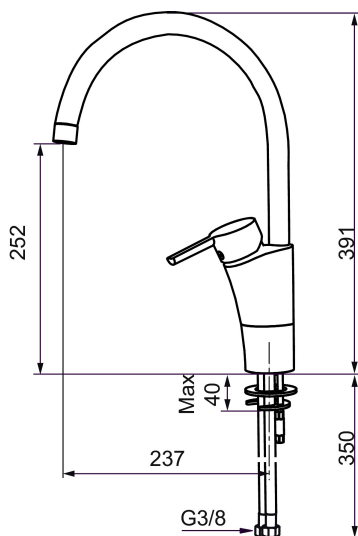

MORA MMIX K5 köksblandare

Mora MMIX kombinerar en formskön och ergonomisk design med en energieffektiv insida. Designen präglas av en smeksam och böljande geometri och förmedlar en tidlös och sammanhängande stil över hela serien. Vårt unika miljökoncept EcoSafe™ ligger till grund för utvecklingsarbetet och bidrar till låg energiförbrukning och långsiktig miljöhänsyn. Blandaren är blyfri.

Art.nr: 732101.TT Flöde 3 bar: 13,6 l/min

Utförande: Krom, med plusflöde, ansl. lekande G3/8

- ESS (energisparsystem)
- Mjukstängning med keramisk tätning
- Omställbar flödesbegränsning och temperaturspär
- Eco (energi- och vattenbesparande strålsamlare)
- Flexibla anslutningsrör i metallomspunnen Soft PEX®
- Svängbar pip 60°, 85°, 110° eller 360°
- Godkänd av reumatikerförbundet
- Lead Free (blyfri)
- Hålmått Ø32-37 mm