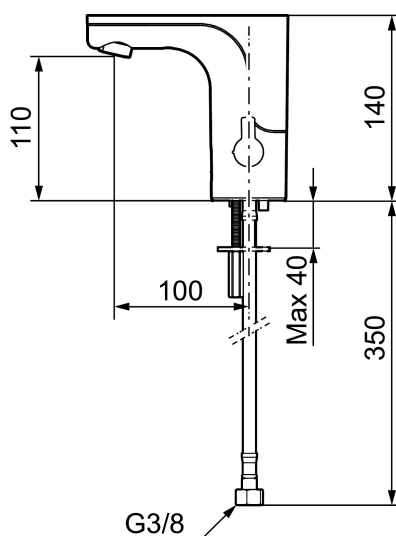

MMIX tronic tvättställsblandare, batteridrift

Sensorstyrda blandare har sitt ursprung i offentliga miljöer, men börjar mer och mer hitta in i det moderna hemmet. MORA MMIX tronic är en ny generation av svenskutvecklade sensorstyrda blandare med all teknik integrerad i blandarhuset, dvs ingen elektronik under tvättstället. Den sparar både vatten och energi, och är lika enkel att installera som en vanlig tvättställsblandare. MORA MMIX tronic är batteridrivna, men är enkel att konvertera om till nät drift. Med hjälp av reglaget på sidan ställer man enkelt temperaturen.

Art.nr: 720080.14 RSK: 8430644 Flöde 3 bar: 5,0 l/min
Utförande: Polerad koppar PVD, batteridrift (inkl. batteri)

Unika egenskaper

Skyddsmodul EB

- Med temperaturvred, batteridrift (inkl. batteri)
- Mjukstängande magnetventil
- Vandalsäkert utförande i metall
- Eco (energi- och vattenbesparande konstantflödesstrålsamlare)
- Spoltidsbegränsning, förhindrar översvämning
- Framspolningsfunktion 30 sek via sensorn
- Avstängning av flöde i 60 sek via sensorn, (används t.ex. vid rengöring)
- Låg strömförbrukning – Lång livslängd
- Kan genomspolas med hetvatten för legionella sanering
- IP-klass sensor: IP67
- Återströmningsskydd enligt EU-standard SS-EN 1717
- Miljövänliga material, Lead Free, Nickelfri

Installation:

- Enkel installation och service
- Vred för temperaturreglering, efter injustering till önskad temperatur kan vredet ersättas med ett medföljande lock
- Anpassningsbar för batteridrift 6V och nät drift 12V AC/DC
- Vid nät drift använd adaptersats art.nr. S600147
- Automatisk justering av sensoravståndet
- Flexibla anslutningsrör i metallspunnen Soft PEX®, lekande G3/8

- Hålmått Ø33,5-37 mm

Inställningar:

- Omställbar temperaturbegränsning
- Programmerbar funktion för hygienspolning
- Valbar spoltid