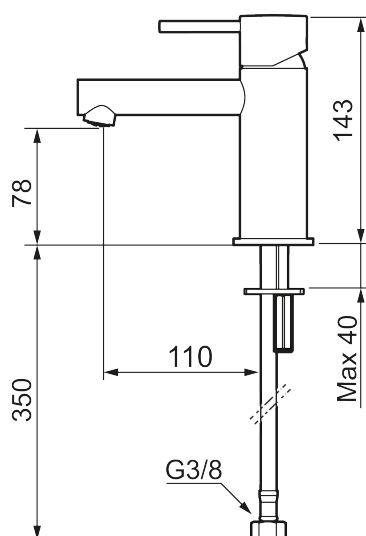

Unike funksjoner

Tilbakeslagssikring

MORA INXX II sharp, small servantbatteri

INXX II servantkran finnes i tre ulike høyder der small er en lav kran som er tilpasset for mindre håndvask. Med en holdbar mattgrå nyanse og servantkranens rette karakter med lang tut og lutende munnstykke – gjør INXX II sharp både pen og bekvem å bruke. Blandebatteriet er testet og godkjent ut fra gjeldende byggeregler og det er energieffektivt, noe som innebærer at man får et lavere vann- og energiforbruk uten å gi avkall på komforten. Bunnventil finnes som tilbehør i samme nyanse.

- Vannmengdebegrenser og temperatursperre
- Fleksible Soft PEX[®]-rør med 3/8" mutter

PRODUKTBESKRIVNING

MORA INXX II sharp, small servantbatteri

INXX II servantkran finnes i tre ulike høyder der small er en lav kran som er tilpasset for mindre håndvask. Med en holdbar mattgrå nyanse og servantkranens rette karakter med lang tut og lutende munnstykke – gjør INXX II sharp både pen og bekvem å bruke. Blandebatteriet er testet og godkjent ut fra gjeldende byggeregler og det er energieffektivt, noe som innebærer at man får et lavere vann- og energiforbruk uten å gi avkall på komforten. Bunnventil finnes som tilbehør i samme nyanse.

| NR. | ART. NO. | NRF-NUMMER | BESKRIVELSE |
|-----|-------------|------------|--|
| 1 | 409701.62AE | 4295011 | Spak, komplett, børstet messing PVD |
| 2 | 409703.AE | 4295014 | Innsats |
| 3 | 409706.AE | 4295016 | Strålesamler M16,5 utv., 5 l/min ved 2–6 bar |
| 4 | 209518.AE | 4294311 | Festedetaljer, servantbatteri |
| 5 | 409708.AE | | Spak med ekstra lengde 172 mm, krom |
| 5 | 409708.12AE | | Spak med ekstra lengde 172 mm, matt sort |
| 5 | 409708.22AE | | Spak med ekstra lengde 172 mm, matt hvit |
| 5 | 409708.44AE | | Spak med ekstra lengde 172 mm, matt grå |
| 5 | 409708.60AE | | Spak med ekstra lengde 172 mm, polert messing PVD |
| 5 | 409708.62AE | | Spak med ekstra lengde 172 mm, børstet messing PVD |