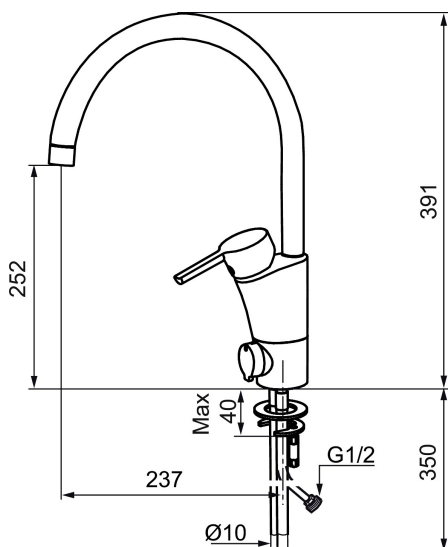

MORA MMIX K5 köksblandare

Mora MMIX kombinerar en formskön och ergonomisk design med en energieffektiv insida. Designen präglas av en smekamt böljande geometri och förmedlar en tidlös och sammanhängande stil över hela serien. Vårt unika miljökoncept EcoSafe™ ligger till grund för utvecklingsarbetet och bidrar till låg energiförbrukning och långsiktig miljöhänsyn. Blandaren är blyfri.

Art.nr: 732150.TT **RSK:** 8318405 **Flöde 3 bar:** 13,6 l/min

Utförande: Krom, med plusflöde, ansl. slät ände Ø10 mm

Unika egenskaper

Skyddsmodul

- BVB ID 54013
- ESS (energisparsystem)
- Mjukstängning med keramisk tätning
- Omställbar flödesbegränsning och temperaturspärr
- Eco (energi- och vattenbesparande strålsamlare)
- Flexibla anslutningsrör i metallomspunnen Soft PEX®
- Svängbar pip 60°, 85°, 110° eller 360°
- Med diskmaskinsavstängning. Omställbar mellan KV och VV, inställd på KV
- Lead Free (blyfri)
- Hålmått Ø32-37 mm