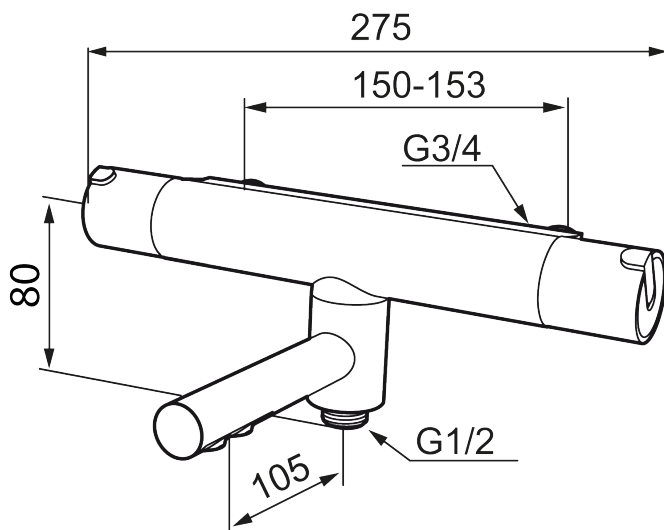

Artikel-nummer: 707010 VVS: 722716104

Beskrivelse: Krom

Unikke egenskaber

Tilbageløbssikring

- Kompenserer for temperatur- og trykvariationer.
- Kar ½ tilslutning til bruseslange.
- Integreret omskifter i svingtuden.
- Snavsfilter rundt om reguleringsindsatsen.
- Skoldningssikring v/38°C.
- Eco stop.
- 105 mm fremspring.
- Kontraventiler.
- 150-153 c/c.

PRODUKTBESKRIVELSE

Termostatarmatur, Mora Rexx T5

Mora Rexx er essensen af skandinavisk design og funktionalitet. Serien er minimalistisk og med fokus på enkelhed. Præcisionen er dens innovation. Når tradition og håndværk mødes med moderne produktionsmetoder og inspirerende formgivning, bliver resultatet Mora Rexx. Her i form af et smukt karbatteri med verdensledende funktionalitet, der giver sikkerhed og komfort.

Artikel-nummer: 707010

VVS: 722716104

Reservedelsliste

NR.	ART.NO	VVS	BESKRIVELSE
1	209511.AE	745148814	Temperaturreb, krom
1	209511.0011AE	745148815	Temperaturreb, krom/sort
2	209513.AE	745148536	Stopring til temperatursiden
3	708467.AE	745148540	Topstykke, Åbn/lukke
4	209510.AE	745148664	Reguleringsgreb, krom
4	209510.0011AE	745148665	Reguleringsgreb, krom/sort
5	209512.AE	745148537	Stopring til reguleringssiden
6	708468.AE	745148538	Termostatindsats
7	209515		Kartud, krom
7	209515.0011		Kartud, krom/sort
8	209516.AE	745136724	Strålesamlerkit, krom
8	209516.0011AE	745136723	Strålesamlerkit, krom/sort
9	209519.AE	745137931	O-ringe
10	708338.AE	745148517	Kontraventil med si, 2 stk. (150 c/c)
11	709339.AE	745148741	Pakning
12	708080.AE	745148615	Si (150 c/c)
13	139465.AE	745148614	Kontraventil (150 c/c)
14	409659.AE		Udløbsnippel M18x1xG1/2