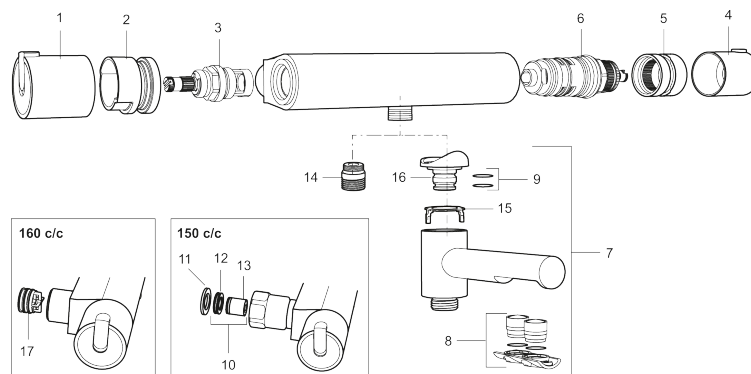

Artikel-nummer: 707010 VVS: 722716104

Beskrivelse: Krom

Unikke egenskaber

Tilbageløbssikring

- Kompenserer for temperatur- og trykvariationer.
- Kar ½ tilslutning til bruseslange.
- Integreret omskifter i svingtuden.
- Snavsfilter rundt om reguleringsindsatsen.
- Skoldningssikring v/38°C.
- Eco stop.
- 105 mm fremspring.
- Kontraventiler.
- 150-153 c/c.

PRODUKTBESKRIVELSE

Termostatarmatur, Mora Rexx T5

Mora Rexx er essensen af skandinavisk design og funktionalitet. Serien er minimalistisk og med fokus på enkelhed. Præcisionen er dens innovation. Når tradition og håndværk mødes med moderne produktionsmetoder og inspirerende formgivning, bliver resultatet Mora Rexx. Her i form af et smukt karbatteri med verdensledende funktionalitet, der giver sikkerhed og komfort.

Artikel-nummer: 707010

VVS: 722716104

Reservedelsliste

NR.	ART.NO	VVS	BESKRIVELSE
1	209511.AE	745148814	Temperaturreb, krom
1	209511.0011AE	745148815	Temperaturreb, krom/sort
2	209513.AE	745148536	Stopring til temperatursiden
3	708467.AE	745148540	Topstykke, Åbn/lukke
4	209510.AE	745148664	Reguleringsgreb, krom
4	209510.0011AE	745148665	Reguleringsgreb, krom/sort
5	209512.AE	745148537	Stopring til reguleringssiden
6	708468.AE	745148538	Termostatindsats
7	209515		Kartud, krom
7	209515.0011		Kartud, krom/sort
8	209516.AE	745136724	Strålesamlerkit, krom
8	209516.0011AE	745136723	Strålesamlerkit, krom/sort
9	209519.AE	745137931	O-ringe
10	708338.AE	745148517	Kontraventil med si, 2 stk. (150 c/c)
11	709339.AE	745148741	Pakning
12	708080.AE	745148615	Si (150 c/c)
13	139465.AE	745148614	Kontraventil (150 c/c)
14	409659.AE		Udløbsnippel M18x1xG1/2