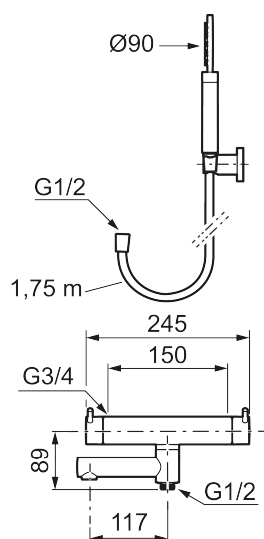

### Tilbakeslagssikring

- Med hånddusj, hånddusjholder og metallslange 1,75 m, PVC/BPA-fri innerslange
- Trykk- og termostatstyrt
- Svingbar utløpstut som vender kar/dusj
- Med reversibel overdel
- Sperreknapp 38°C
- Eco mengdeknapp
- Med tilbakeslagsventiler etter standard EN 1717
- OBS! Dekkskiver og anslutningskupper bestilles separat