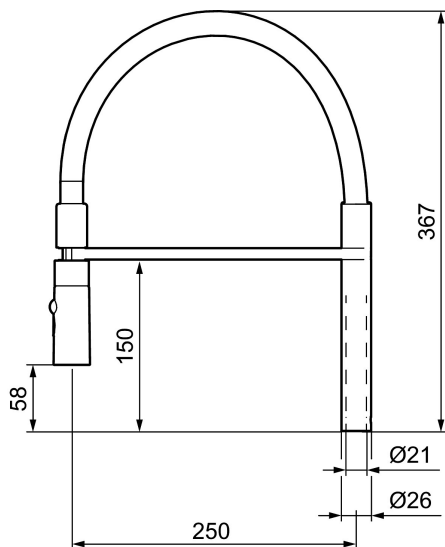

Unike funksjoner

Komplett overbygg med håndduj

Art.no.: 409563.0020

Utførende: Krom, hvit slange

- For MORA ONE miniprofi kjøkken